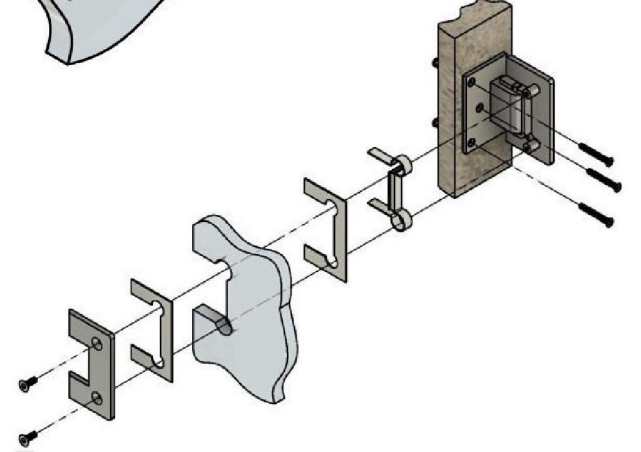

Поворот в обе стороны на 90°

Эскиз установочных отверстий в стекле

В комплекте прокладки для стекла 8мм, 10мм

FDP-15 SUS304
av24.ru