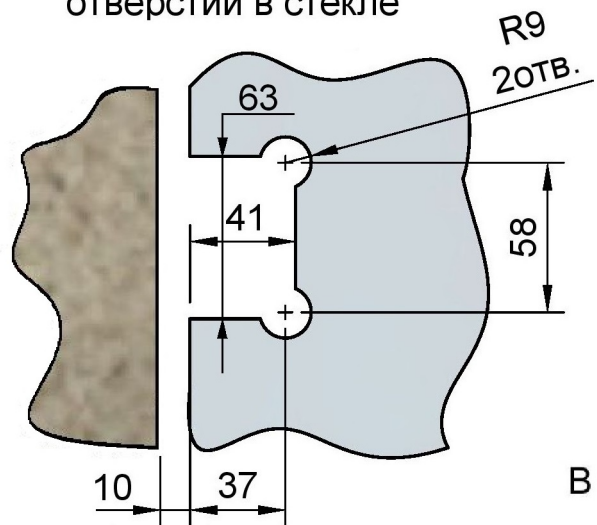

Поворот в обе стороны на 90°

Эскиз установочных отверстий в стекле

В комплекте прокладки для стекла 8мм, 10мм

FDP-15 SUS304
av24.ru