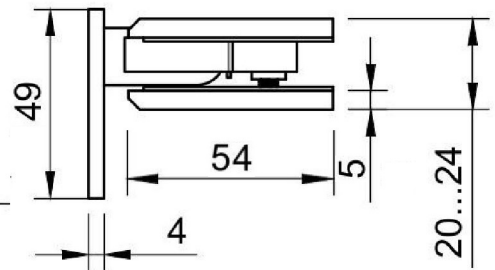

Поворот в обе стороны на 90°

Эскиз установочных отверстий в стекле

В комплекте прокладки для стекла 8мм, 10мм

FDP-15 SUS304
av24.ru