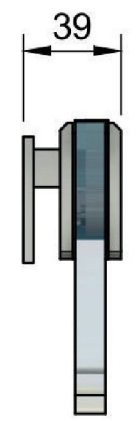

Поворот в обе стороны на 90°

Эскиз установочных отверстий в стекле

В комплекте прокладки для стекла 8мм, 10мм

FDP-15 SUS304
av24.ru