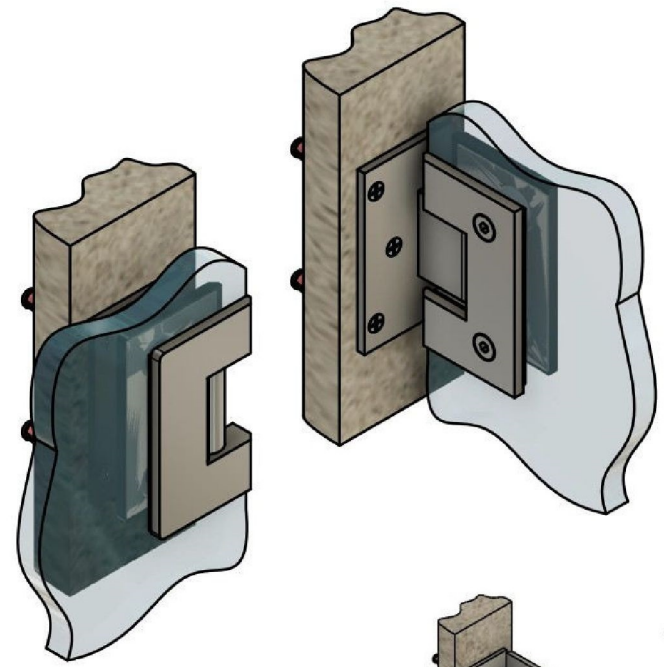

Поворот в обе стороны на 90°

Эскиз установочных отверстий в стекле

В комплекте прокладки для стекла 8мм, 10мм

FDP-15 SUS304
av24.ru