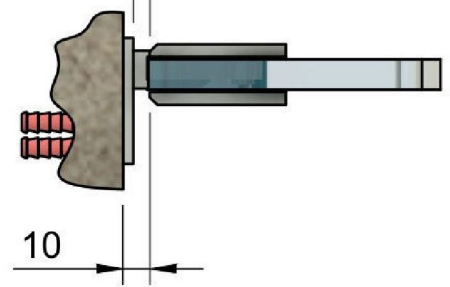

Поворот в обе стороны на 90°

Эскиз установочных отверстий в стекле

В комплекте прокладки для стекла 8мм, 10мм

FDP-15 SUS304
av24.ru