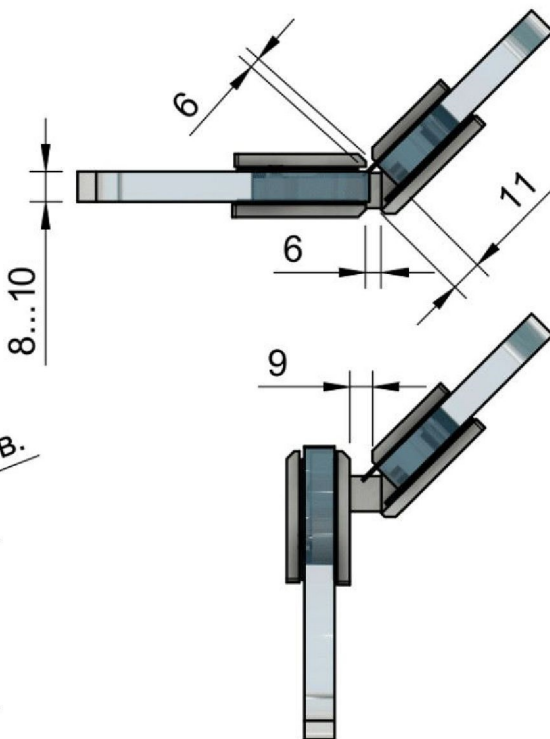

3

Эскиз установочных отверстий в стекле

В комплекте прокладки для стекла 8 мм, 10 мм

FDP-14 SUS304
av24.su