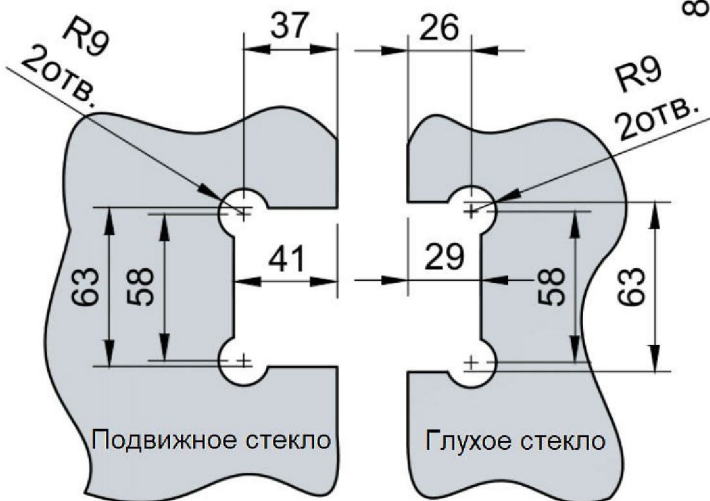

3

Эскиз установочных отверстий в стекле

В комплекте прокладки для стекла 8 мм, 10 мм

FDP-14 SUS304
av24.su