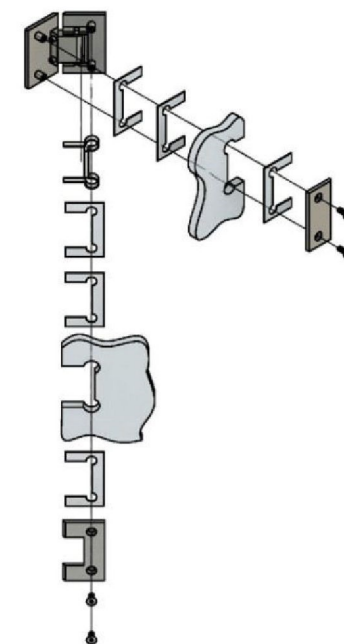

3

Эскиз установочных отверстий в стекле

В комплекте прокладки для стекла 8 мм, 10 мм

FDP-14 SUS304
av24.su