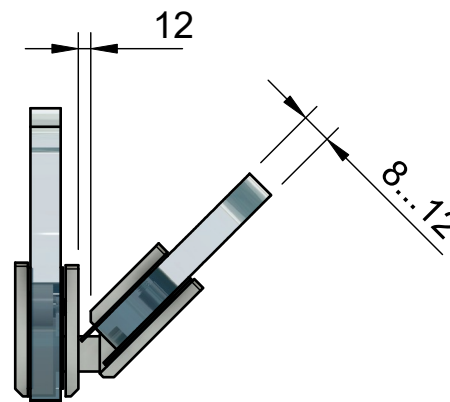

Эскиз установочных
отверстий в стекле

В комплекте прокладки для стекла 8 мм, 10 мм, 12 мм

Поворот в обе стороны на 90°

FDP-14E SUS304

av24.su