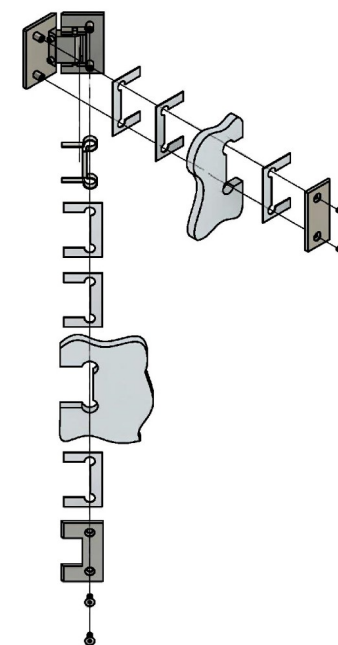

Эскиз установочных
отверстий в стекле

В комплекте прокладки для стекла 8 мм, 10 мм, 12 мм

Поворот в обе стороны на 90°

FDP-14E SUS304

av24.su