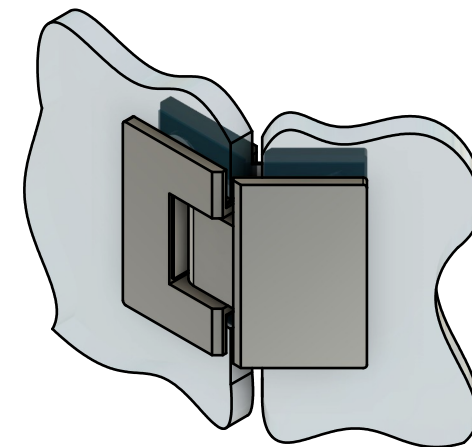

Эскиз установочных
отверстий в стекле

В комплекте прокладки для стекла 8 мм, 10 мм, 12 мм

Поворот в обе стороны на 90°

FDP-14E SUS304

av24.su