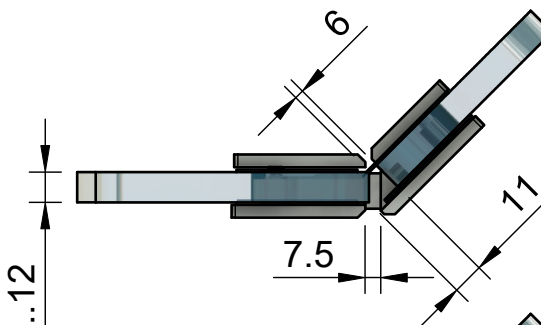

Эскиз установочных
отверстий в стекле

В комплекте прокладки для стекла 8 мм, 10 мм, 12 мм

Поворот в обе стороны на 90°

FDP-14E SUS304

av24.su