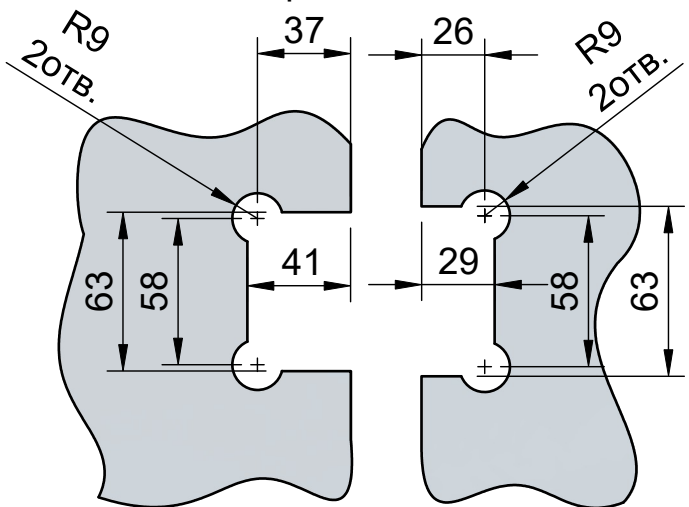

Эскиз установочных
отверстий в стекле

В комплекте прокладки для стекла 8 мм, 10 мм, 12 мм

Поворот в обе стороны на 90°

FDP-14E SUS304

av24.su