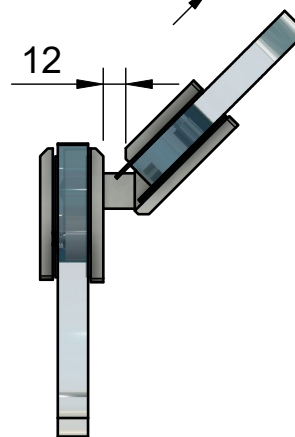

Эскиз установочных
отверстий в стекле

В комплекте прокладки для стекла 8 мм, 10 мм, 12 мм

Поворот в обе стороны на 90°

FDP-14E SUS304

av24.su