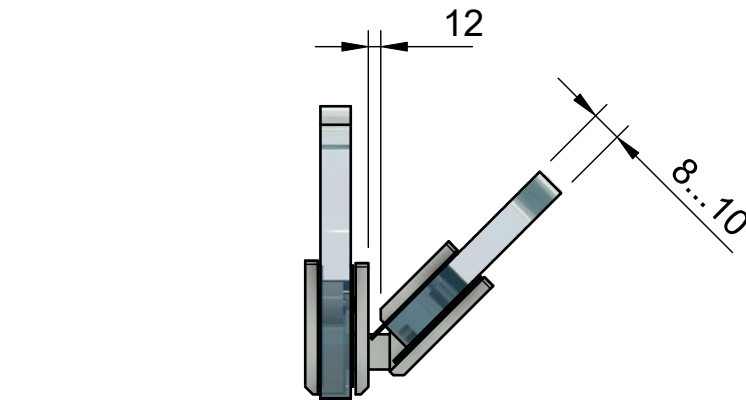

Эскиз установочных отверстий в стекле

Поворот в обе стороны на 90°

В комплекте прокладки для стекла 8 мм, 10 мм

FDP-14 ZN
av24.su