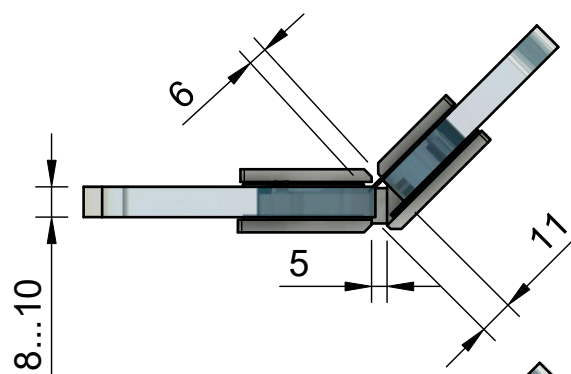

Эскиз установочных отверстий в стекле

Поворот в обе стороны на 90°

В комплекте прокладки для стекла 8 мм, 10 мм

FDP-14 ZN
av24.su