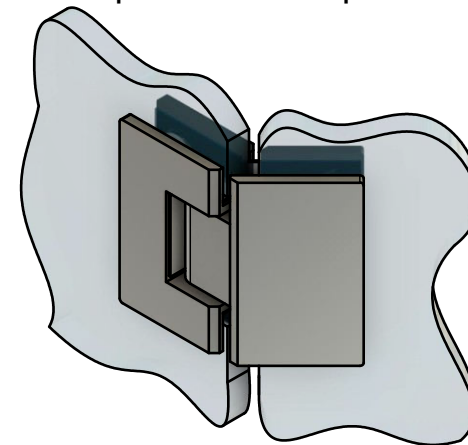

Эскиз установочных отверстий в стекле

Поворот в обе стороны на 90°

В комплекте прокладки для стекла 8 мм, 10 мм

FDP-14 ZN
av24.su