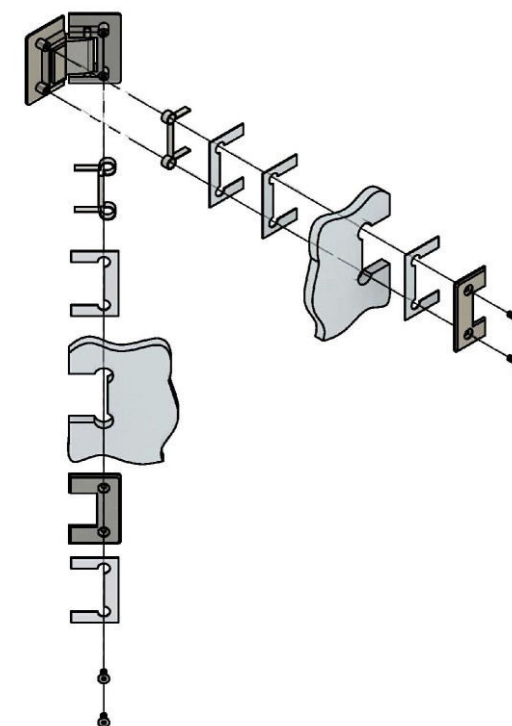

Эскиз установочных отверстий в стекле

Поворот в обе стороны на 90°

В комплекте прокладки для стекла 8 мм, 10 мм

FDP-14 ZN
av24.su