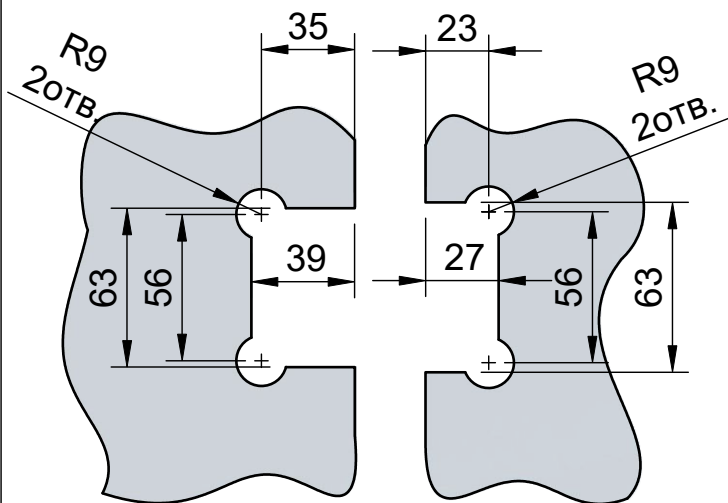

Эскиз установочных отверстий в стекле

Поворот в обе стороны на 90°

В комплекте прокладки для стекла 8 мм, 10 мм

FDP-14 ZN
av24.su