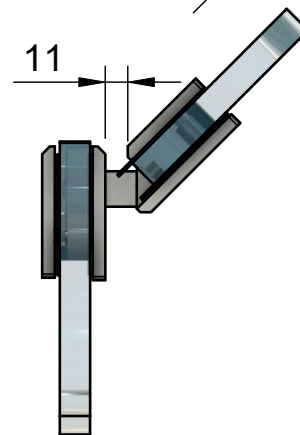

Эскиз установочных отверстий в стекле

Поворот в обе стороны на 90°

В комплекте прокладки для стекла 8 мм, 10 мм

FDP-14 ZN
av24.su