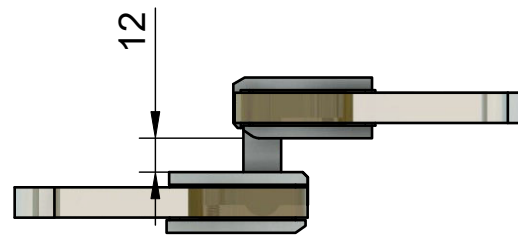

Поворот в обе стороны на 90°

Эскиз установочных отверстий в стекле

стеклянная дверь

стационарное стекло

В комплекте прокладки для стекла 8 мм, 10 мм, 12 мм

FDP-13 ZN

av24.su