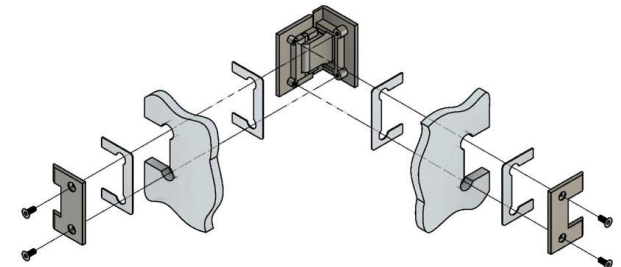

Поворот в обе стороны на 90°

Эскиз установочных отверстий в стекле

стеклянная дверь

стационарное стекло

В комплекте прокладки для стекла 8 мм, 10 мм, 12 мм

FDP-13 ZN

av24.su