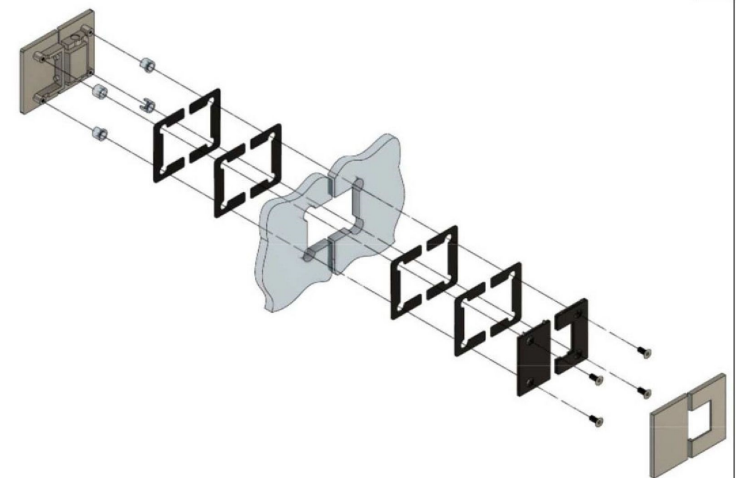

Эскиз установочных
отверстий в стекле

Подходит для стекла толщиной 8 мм, 10 мм

Поворот в обе стороны на 90°

FDP-132 BR
av24.su