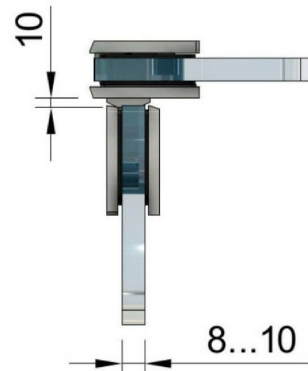

Эскиз установочных
отверстий в стекле

Подходит для стекла толщиной 8 мм, 10 мм

Поворот в обе стороны на 90°

FDP-132 BR
av24.su