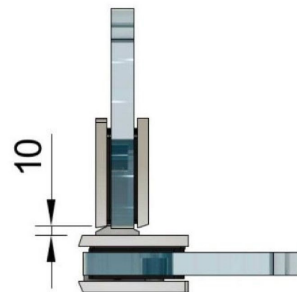

Эскиз установочных
отверстий в стекле

Подходит для стекла толщиной 8 мм, 10 мм

Поворот в обе стороны на 90°

FDP-132 BR
av24.su