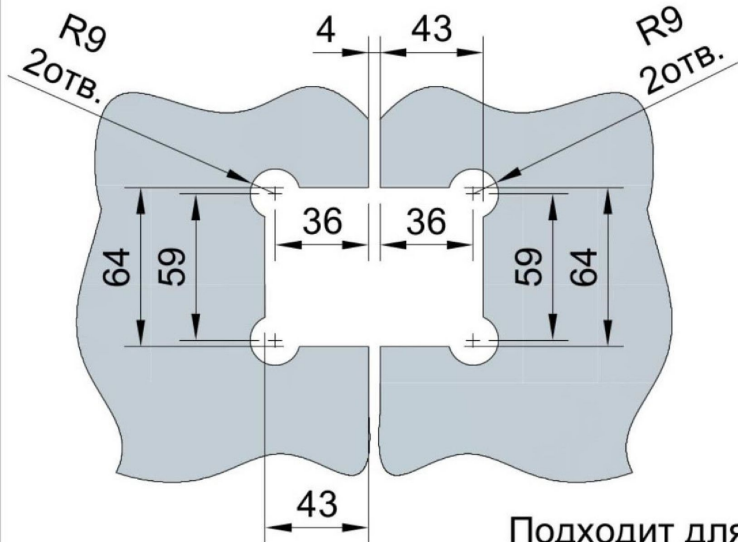

Эскиз установочных
отверстий в стекле

Подходит для стекла толщиной 8 мм, 10 мм

Поворот в обе стороны на 90°

FDP-132 BR
av24.su