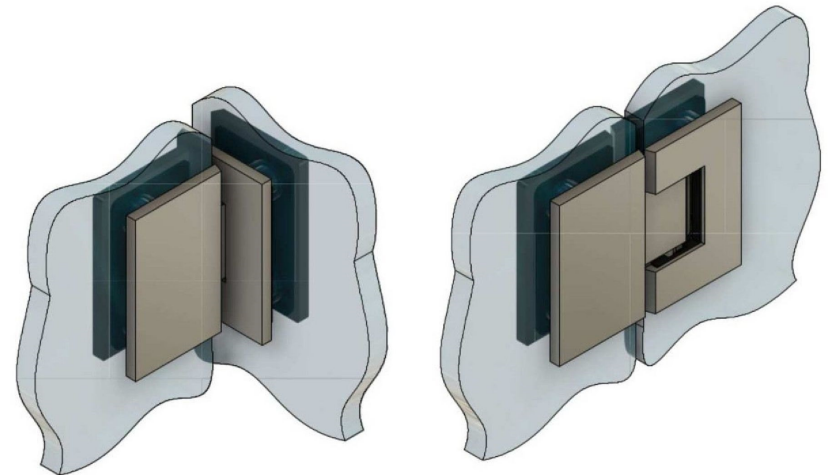

Эскиз установочных
отверстий в стекле

Подходит для стекла толщиной 8 мм, 10 мм

Поворот в обе стороны на 90°

FDP-132 BR
av24.su