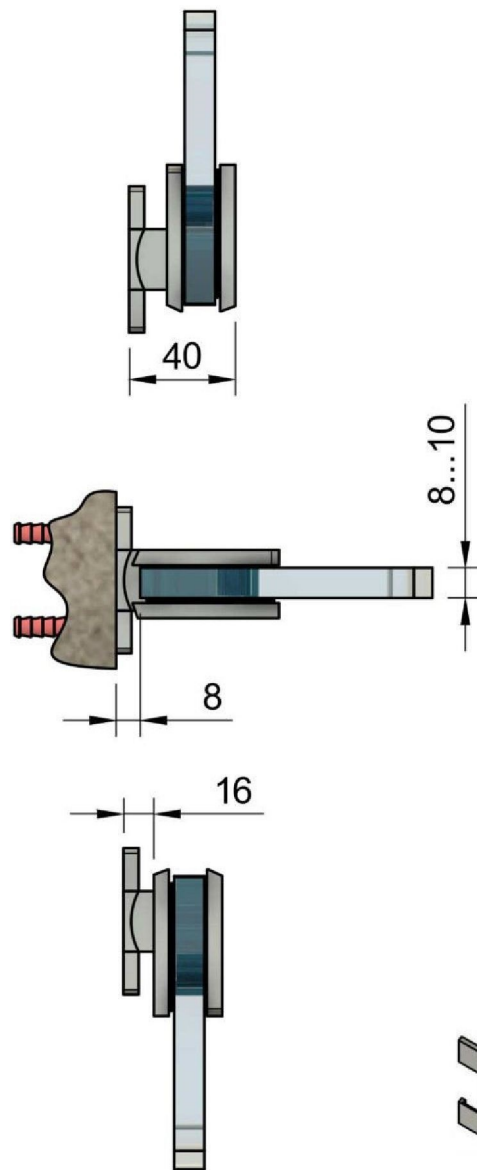

Эскиз установочных
отверстий в стекле

В комплекте прокладки для стекла 8 мм, 10 мм

Поворот в обе стороны на 90°

FDP-131 BR
av24.su