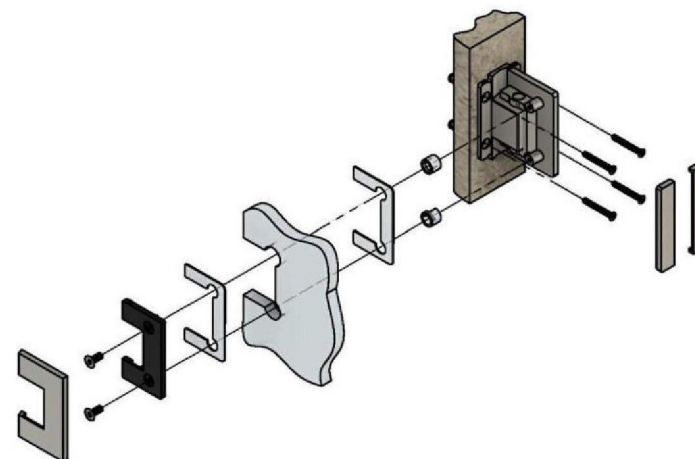

Эскиз установочных
отверстий в стекле

В комплекте прокладки для стекла 8 мм, 10 мм

Поворот в обе стороны на 90°

FDP-131 BR
av24.su