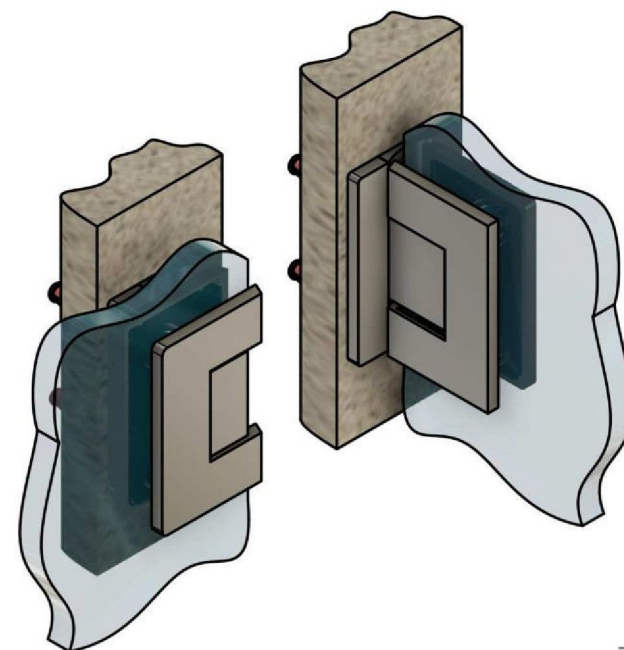

Эскиз установочных
отверстий в стекле

В комплекте прокладки для стекла 8 мм, 10 мм

Поворот в обе стороны на 90°

FDP-131 BR
av24.su