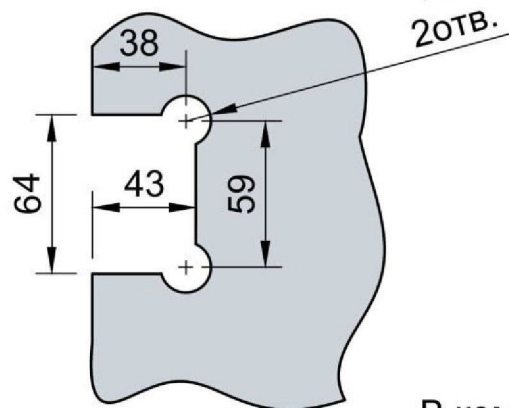

Эскиз установочных
отверстий в стекле

В комплекте прокладки для стекла 8 мм, 10 мм

Поворот в обе стороны на 90°

FDP-131 BR
av24.su