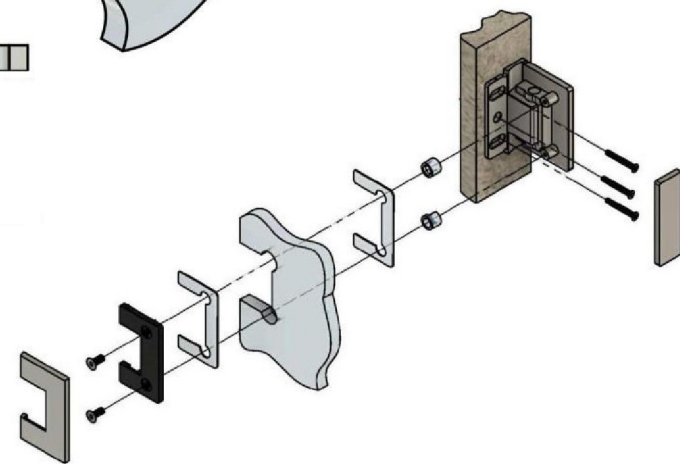

Эскиз установочных
отверстий в стекле

В комплекте прокладки для стекла 8 мм, 10 мм

Поворот в обе стороны на 90°

FDP-130 BR Афина
av24.su