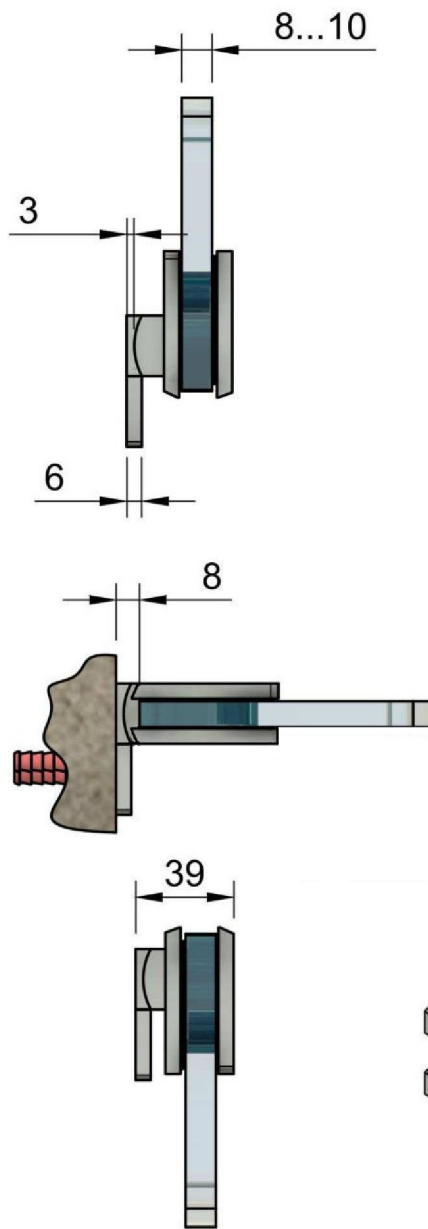

Эскиз установочных
отверстий в стекле

В комплекте прокладки для стекла 8 мм, 10 мм

Поворот в обе стороны на 90°

FDP-130 BR Афина
av24.su