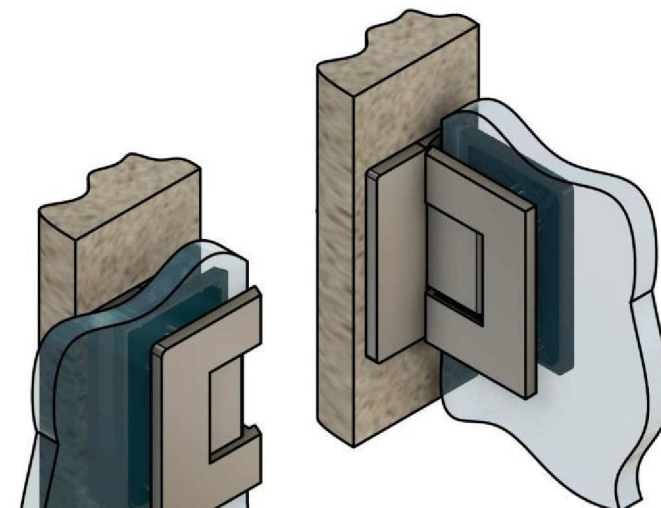

Эскиз установочных
отверстий в стекле

В комплекте прокладки для стекла 8 мм, 10 мм

Поворот в обе стороны на 90°

FDP-130 BR Афина
av24.su