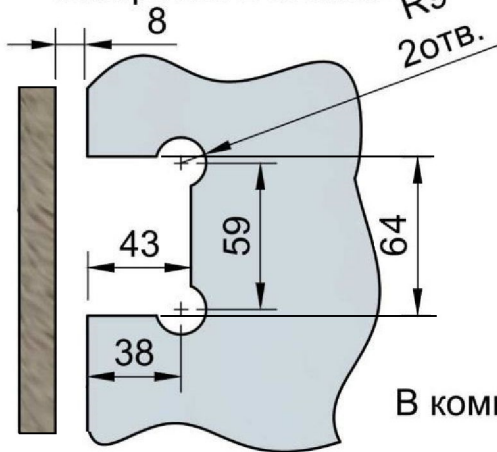

Эскиз установочных
отверстий в стекле

В комплекте прокладки для стекла 8 мм, 10 мм

Поворот в обе стороны на 90°

FDP-130 BR Афина
av24.su