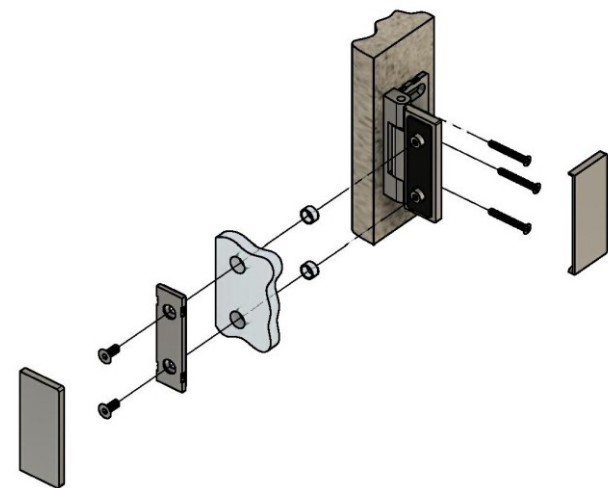

Эскиз установочных отверстий в стекле

В комплекте прокладки для стекла 6мм, 8мм, 10мм
Диаметр втулок для монтажных отверстий стекла - 12мм

FDP-122 ZN
av24.su