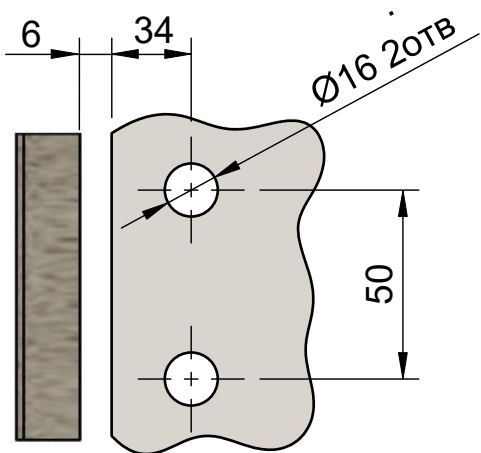

Эскиз установочных отверстий в стекле

В комплекте прокладки для стекла 6мм, 8мм, 10мм
Диаметр втулок для монтажных отверстий стекла - 12мм

FDP-122 ZN
av24.su