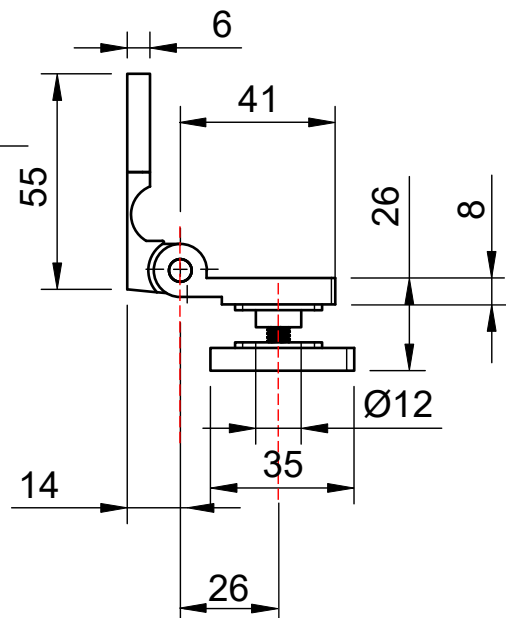

Эскиз установочных отверстий в стекле

В комплекте прокладки для стекла 6мм, 8мм, 10мм
Диаметр втулок для монтажных отверстий стекла - 12мм

FDP-122 ZN
av24.su