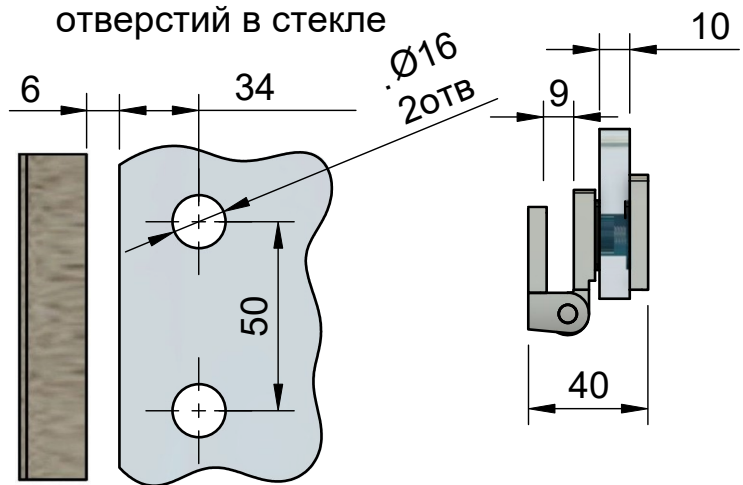

Эскиз установочных отверстий в стекле

В комплекте прокладки для стекла 6мм, 8мм, 10мм  
Диаметр втулок для монтажных отверстий стекла - 12мм

FDP-122 BR Гера  
av24.su