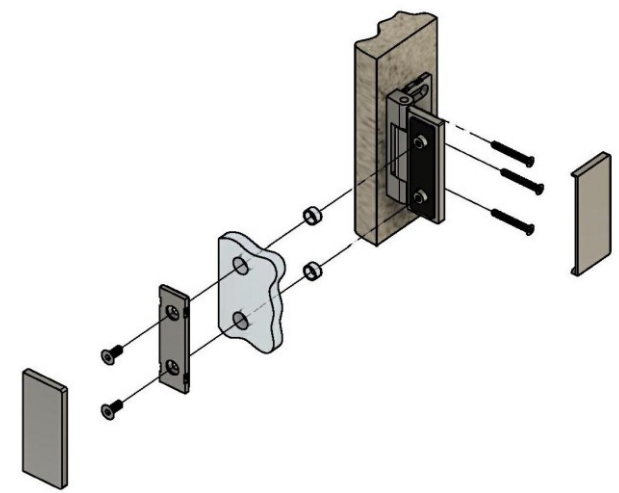

Эскиз установочных отверстий в стекле

В комплекте прокладки для стекла 6мм, 8мм, 10мм  
Диаметр втулок для монтажных отверстий стекла - 12мм

FDP-122 BR Гера  
av24.su