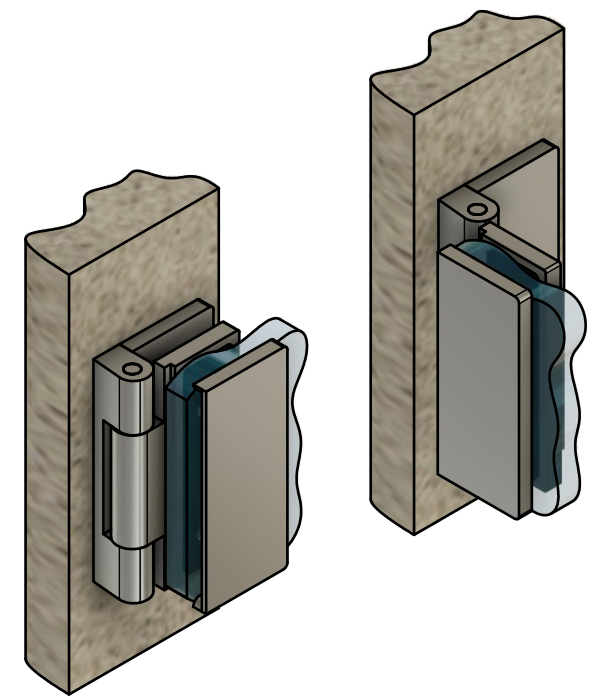

Эскиз установочных отверстий в стекле

В комплекте прокладки для стекла 6мм, 8мм, 10мм  
Диаметр втулок для монтажных отверстий стекла - 12мм

FDP-122 BR Гера  
av24.su