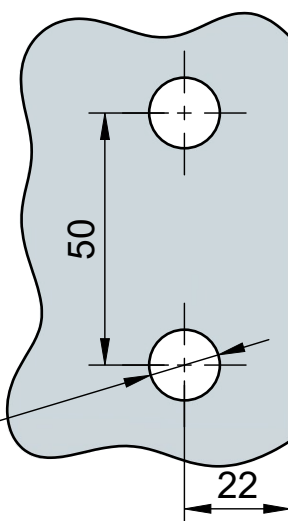

Расстояние между стеклами без учета прокладок - 17мм

17

Эскиз установочных отверстий в стекле

8

Ø14
2отв.

Ø14
2отв.

В комплекте прокладки для стекла 6мм, 8мм, 10мм
Диаметр втулок для монтажных отверстий стекла - 11мм