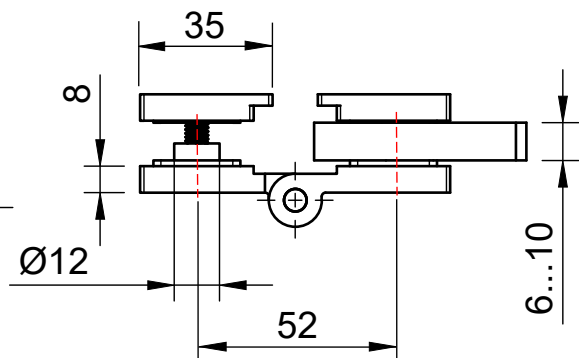

Расстояние между стеклами без учета прокладок - 17мм

17

Эскиз установочных отверстий в стекле

8

Ø14
2отв.

Ø14
2отв.

В комплекте прокладки для стекла 6мм, 8мм, 10мм
Диаметр втулок для монтажных отверстий стекла - 11мм