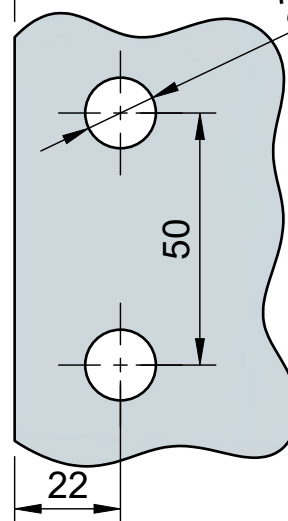

Расстояние между стеклами без учета прокладок - 17мм

17

Эскиз установочных отверстий в стекле

8

Ø14
2отв.

Ø14
2отв.

В комплекте прокладки для стекла 6мм, 8мм, 10мм
Диаметр втулок для монтажных отверстий стекла - 11мм