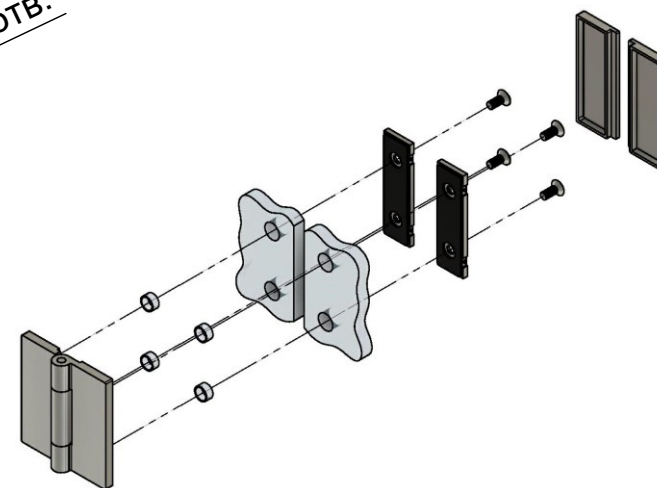

Расстояние между стеклами без учета прокладок - 17мм

17

Эскиз установочных отверстий в стекле

8

Ø14
2отв.

Ø14
2отв.

В комплекте прокладки для стекла 6мм, 8мм, 10мм
Диаметр втулок для монтажных отверстий стекла - 11мм