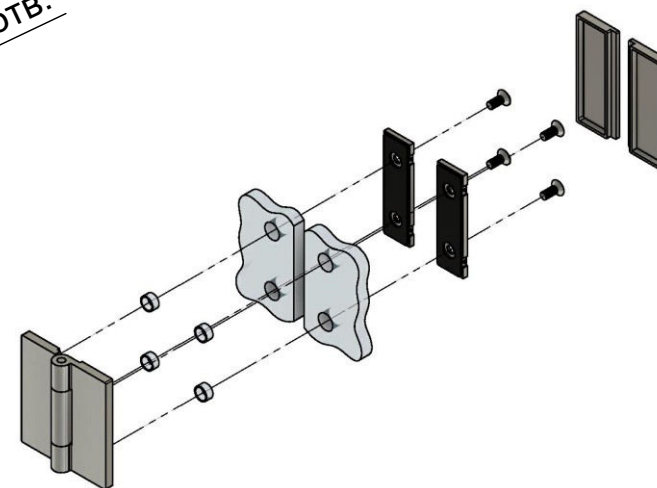

Расстояние между стеклами без учета прокладок - 17мм

18

Эскиз установочных отверстий в стекле

В комплекте прокладки для стекла 6мм, 8мм, 10мм
Диаметр втулок для монтажных отверстий стекла - 11мм

FDP-121 BR Гера
av24.su