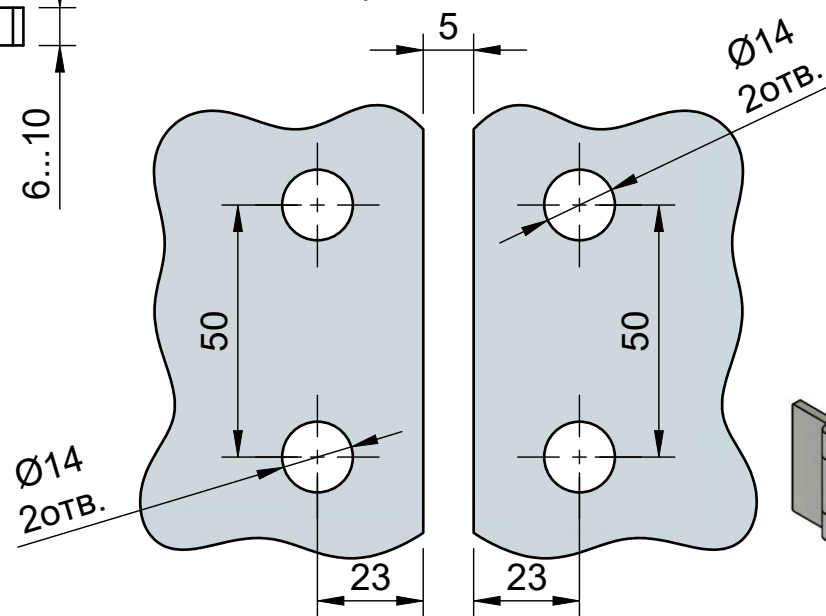

Расстояние между стеклами без учета прокладок - 17мм

18

Эскиз установочных отверстий в стекле

В комплекте прокладки для стекла 6мм, 8мм, 10мм
Диаметр втулок для монтажных отверстий стекла - 11мм

FDP-121 BR Гера
av24.su