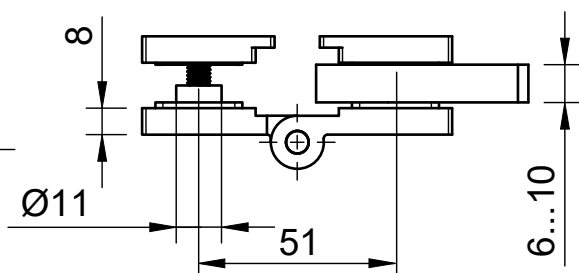

Расстояние между стеклами без учета прокладок - 17мм

18

Эскиз установочных отверстий в стекле

В комплекте прокладки для стекла 6мм, 8мм, 10мм
Диаметр втулок для монтажных отверстий стекла - 11мм

FDP-121 BR Гера
av24.su