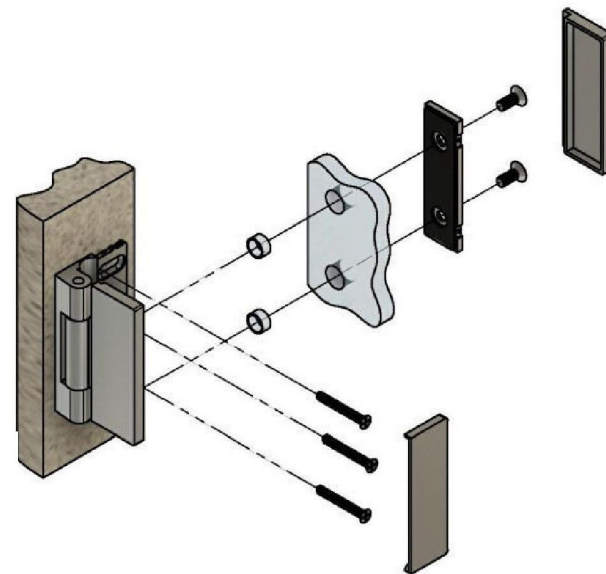

Эскиз установочных  
отверстий в стекле

Диаметр втулок для монтажных отверстий стекла - 12мм

FDP-120 ZN  
av24.su