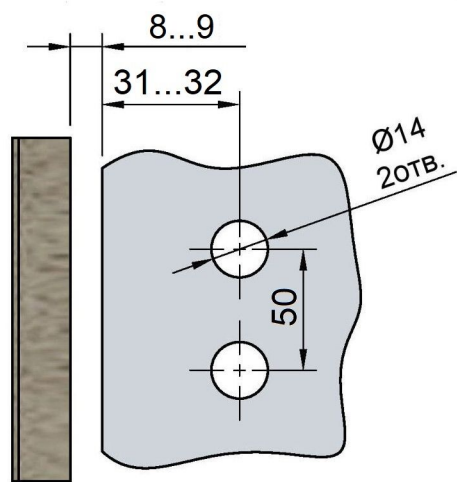

Эскиз установочных  
отверстий в стекле

Диаметр втулок для монтажных отверстий стекла - 12мм

FDP-120 ZN  
av24.su