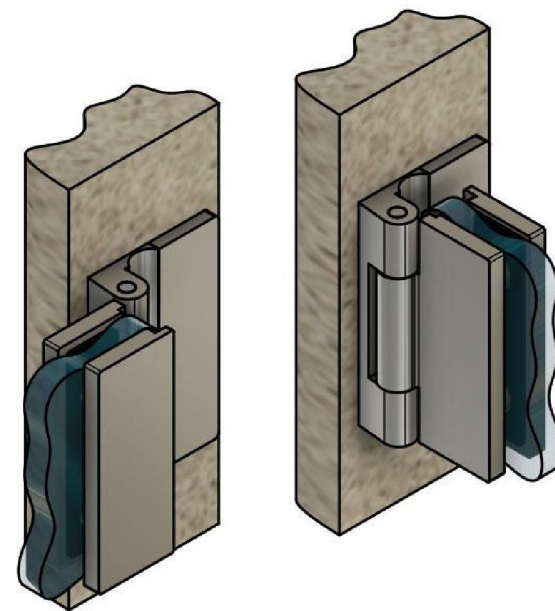

Эскиз установочных  
отверстий в стекле

Диаметр втулок для монтажных отверстий стекла - 12мм

FDP-120 ZN  
av24.su