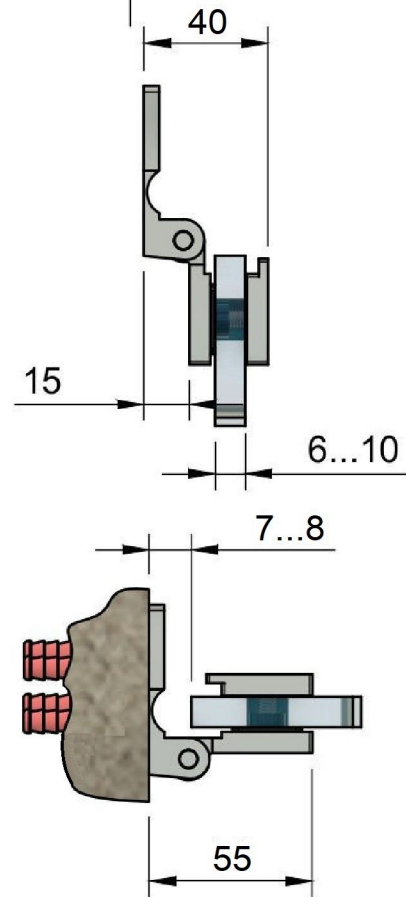

23...26

Эскиз установочных
отверстий в стекле

Диаметр втулок для монтажных отверстий стекла - 12мм

FDP-120 BR Гера
av24.su