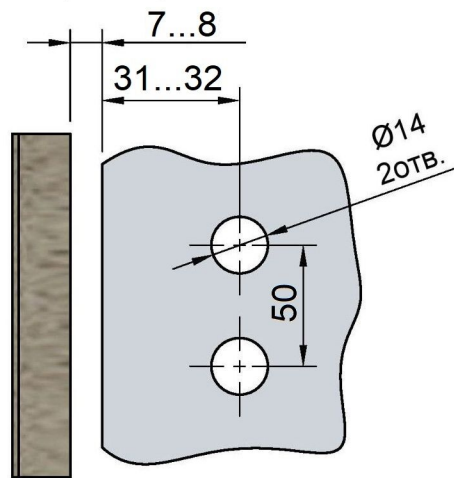

23...26

Эскиз установочных
отверстий в стекле

Диаметр втулок для монтажных отверстий стекла - 12мм

FDP-120 BR Гера
av24.su