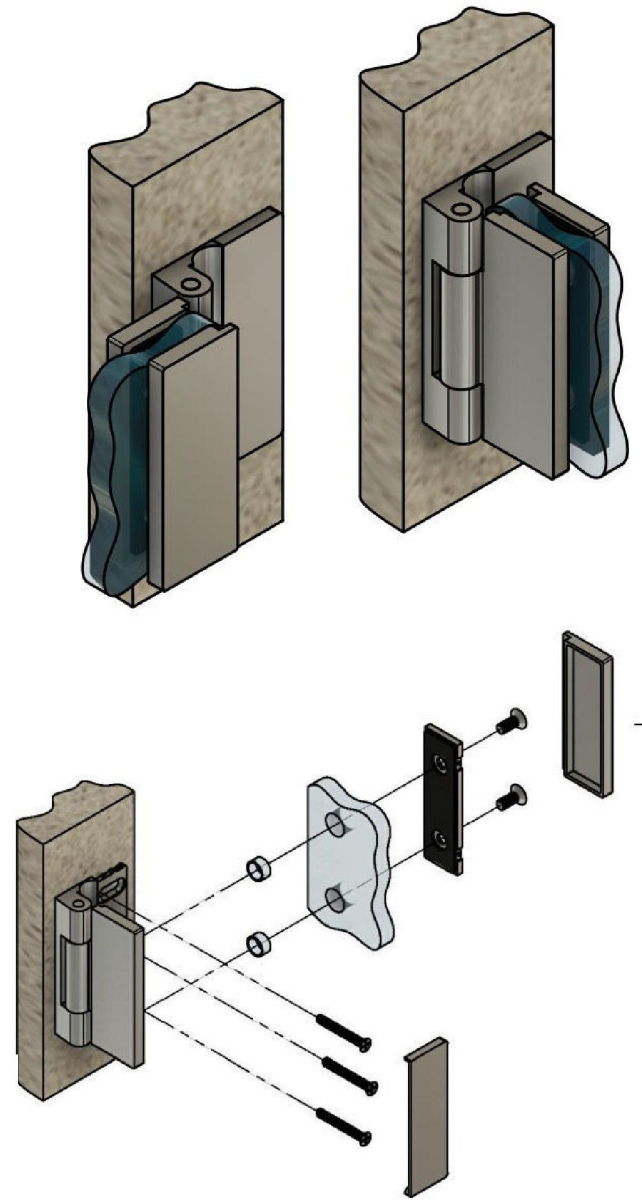

23...26

Эскиз установочных
отверстий в стекле

Диаметр втулок для монтажных отверстий стекла - 12мм

FDP-120 BR Гера
av24.su