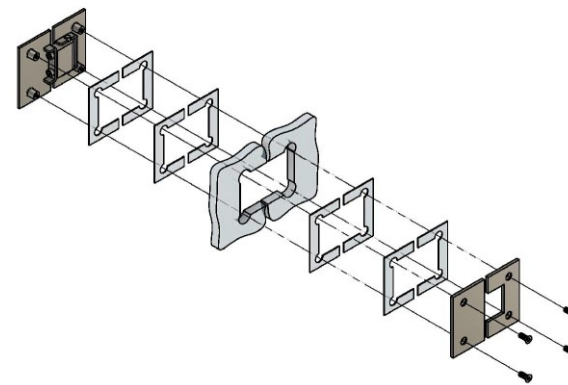

Поворот в обе стороны на 90°

Эскиз установочных отверстий в стекле

В комплекте прокладки для стекла 8 мм, 10 мм

FDP-12 ZN
av24.su