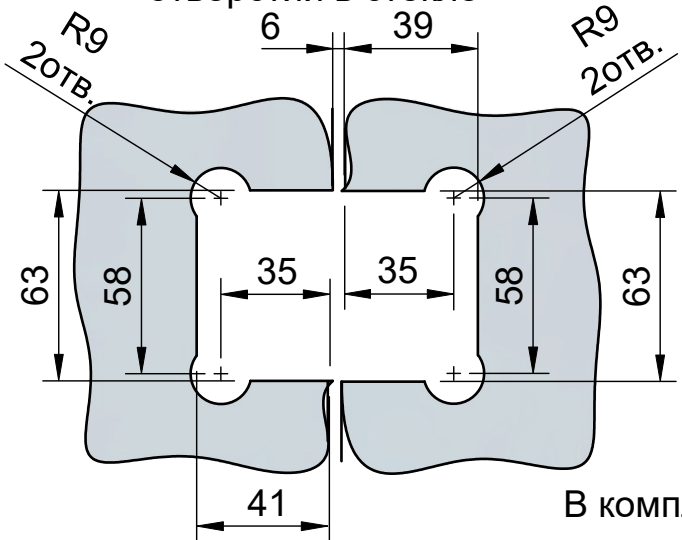

Поворот в обе стороны на 90°

Эскиз установочных отверстий в стекле

В комплекте прокладки для стекла 8 мм, 10 мм

FDP-12 ZN
av24.su