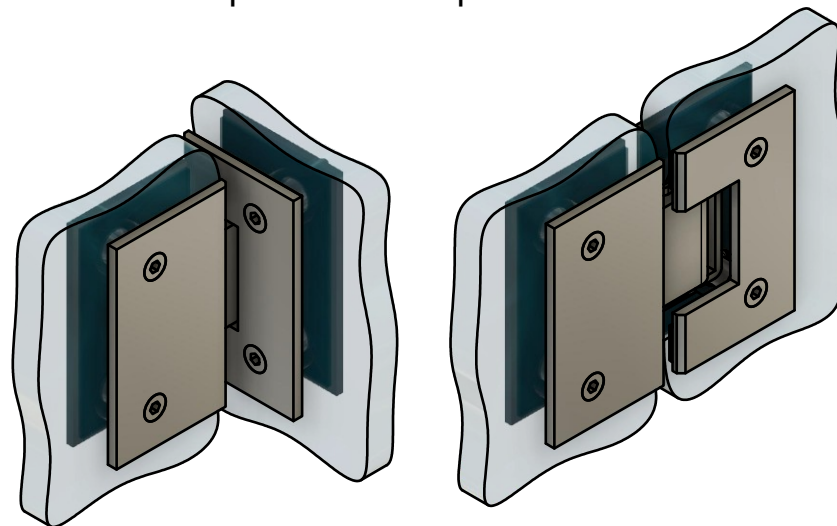

Поворот в обе стороны на 90°

Эскиз установочных отверстий в стекле

В комплекте прокладки для стекла 8 мм, 10 мм

FDP-12 ZN
av24.su