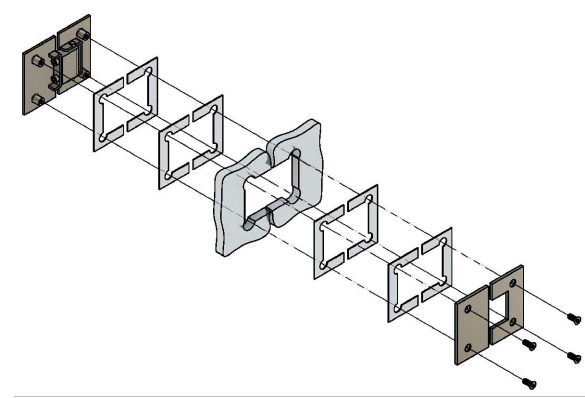

Поворот в обе стороны на 90°

Эскиз установочных отверстий в стекле

В комплекте прокладки для стекла 8 мм, 10 мм, 12 мм

FDP-12 SUS304
av24.su