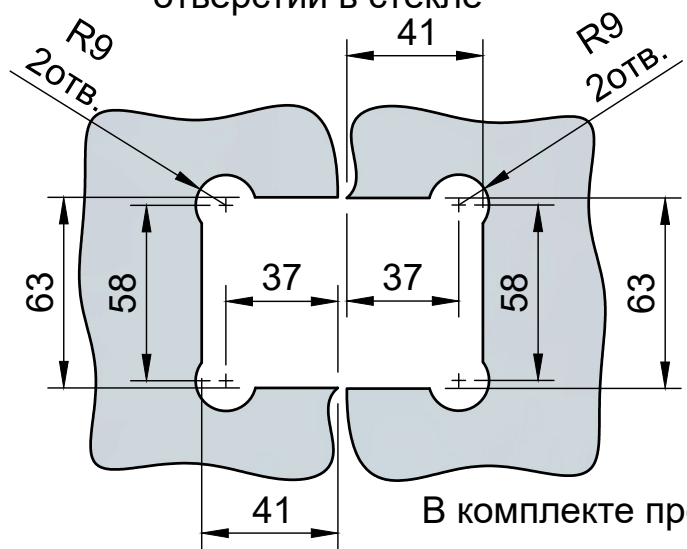

Поворот в обе стороны на 90°

Эскиз установочных отверстий в стекле

В комплекте прокладки для стекла 8 мм, 10 мм, 12 мм

FDP-12 SUS304
av24.su