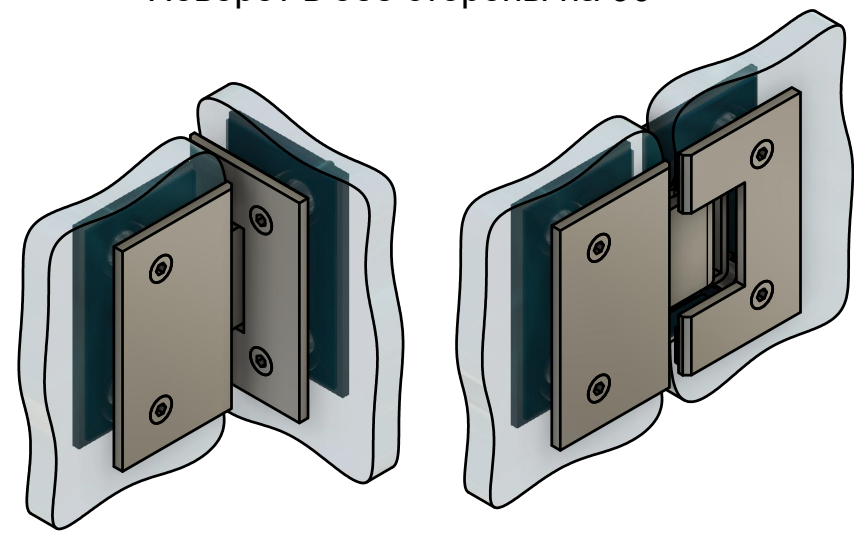

Поворот в обе стороны на 90°

Эскиз установочных отверстий в стекле

В комплекте прокладки для стекла 8 мм, 10 мм, 12 мм

FDP-12 SUS304
av24.su