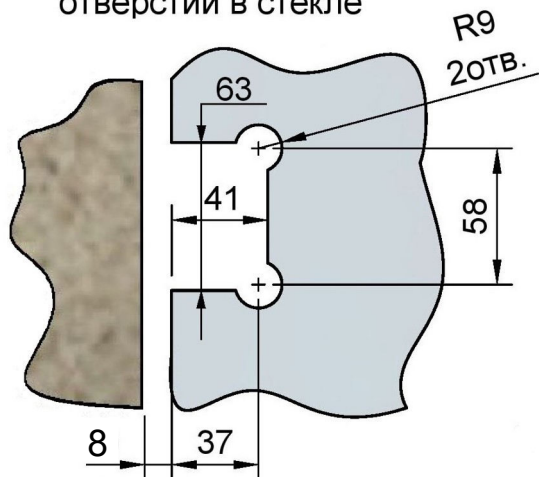

Поворот в обе стороны на 90°

Эскиз установочных отверстий в стекле

В комплекте прокладки для стекла 8...12 мм

FDP-11E SUS304
av24.su