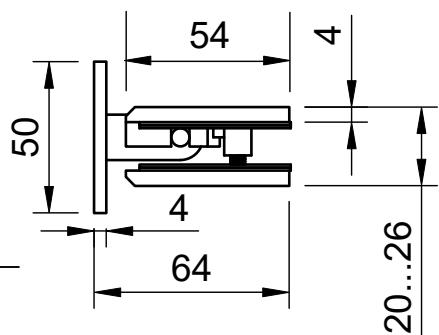

Поворот в обе стороны на 90°

Эскиз установочных отверстий в стекле

В комплекте прокладки для стекла 8...12 мм

FDP-11E SUS304
av24.su