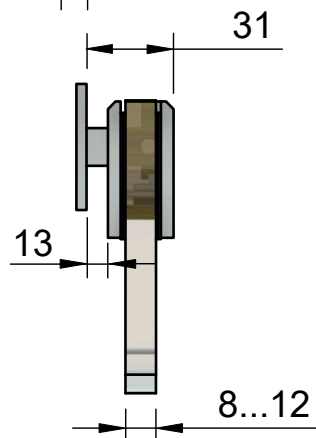

Поворот в обе стороны на 90°

Эскиз установочных отверстий в стекле

В комплекте прокладки для стекла 8...12 мм

FDP-11E SUS304
av24.su