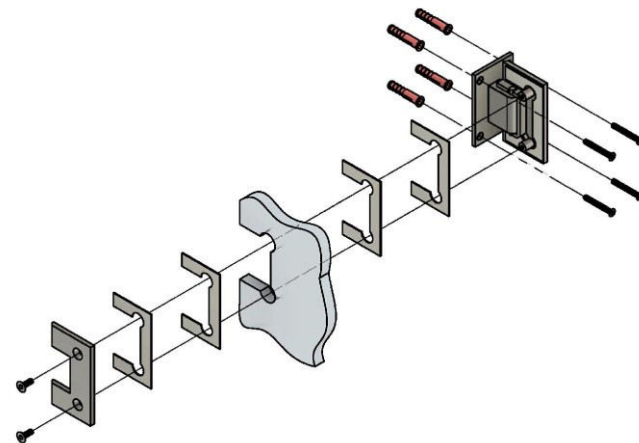

Поворот в обе стороны на 90°

Эскиз установочных отверстий в стекле

В комплекте прокладки для стекла 8...12 мм

FDP-11E SUS304
av24.su