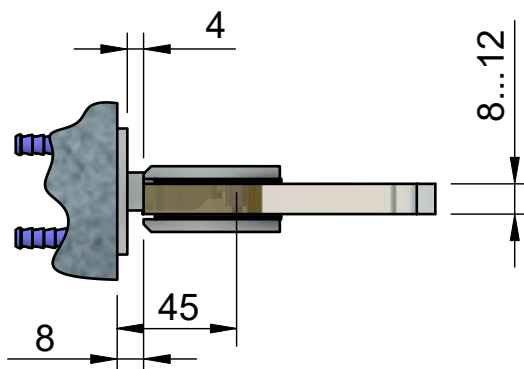

Поворот в обе стороны на 90°

Эскиз установочных отверстий в стекле

В комплекте прокладки для стекла 8...12 мм

FDP-11E SUS304
av24.su