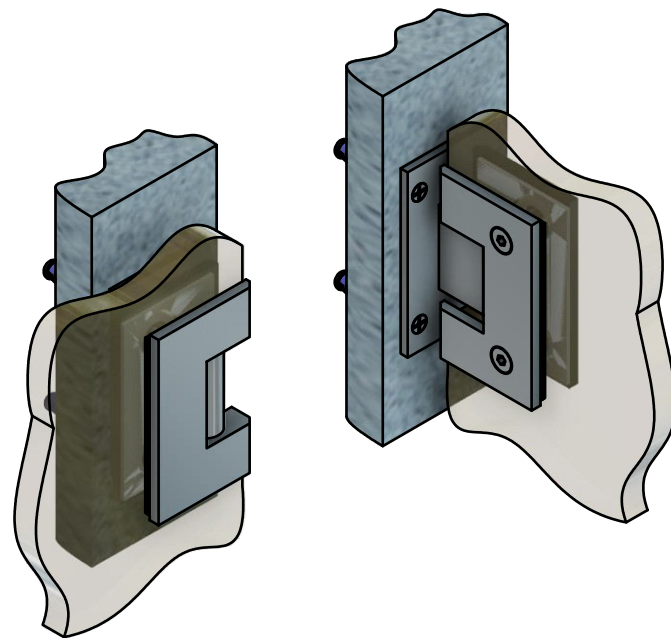

Поворот в обе стороны на 90°

Эскиз установочных отверстий в стекле

В комплекте прокладки для стекла 8...12 мм

FDP-11E SUS304
av24.su