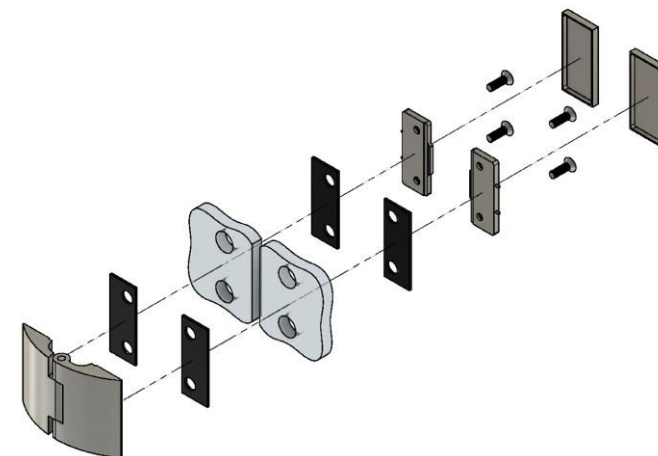

Эскиз установочных
отверстий в стекле

В комплекте прокладки для стекла 6 мм, 8 мм, 10 мм
Диаметр втулок для монтажных отверстий стекла - 12мм

FDP-119 BR
av24.su