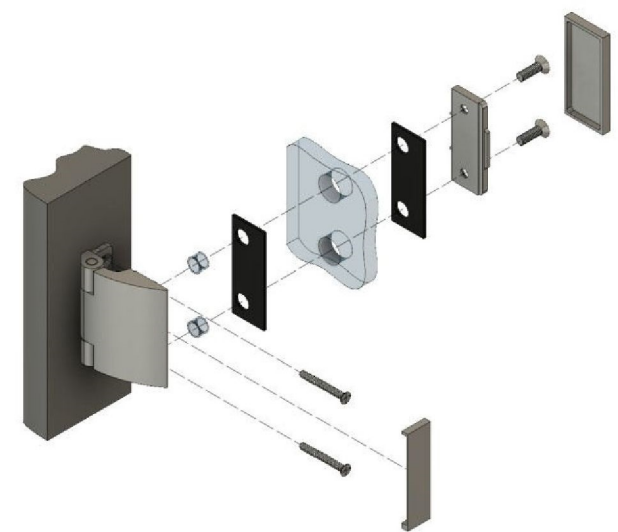

Эскиз установочных
отверстий в стекле

В комплекте прокладки для стекла 6 мм, 8 мм, 10 мм
Диаметр втулок для монтажных отверстий стекла - 11мм

FDP-118 BR Европа
av24.su