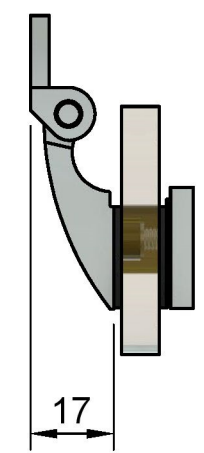

Эскиз установочных
отверстий в стекле

В комплекте прокладки для стекла 6 мм, 8 мм, 10 мм
Диаметр втулок для монтажных отверстий стекла - 11мм

FDP-118 BR Европа
av24.su