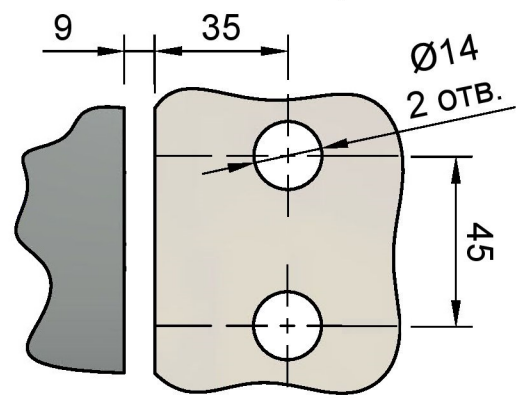

Эскиз установочных
отверстий в стекле

В комплекте прокладки для стекла 6 мм, 8 мм, 10 мм
Диаметр втулок для монтажных отверстий стекла - 11мм

FDP-118 BR Европа
av24.su