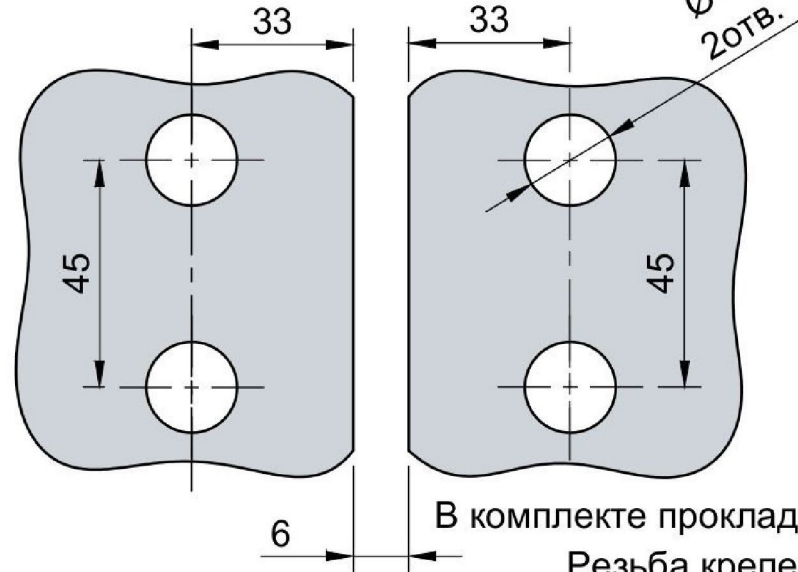

Угол поворота петли от 0° до 135°

Эскиз установочных отверстий в стекле

В комплекте прокладки для стекла 6 мм, 8 мм, 10 мм
Резьба крепежных винтов стекла M10

FDP-115 ZN Европа
av24.su