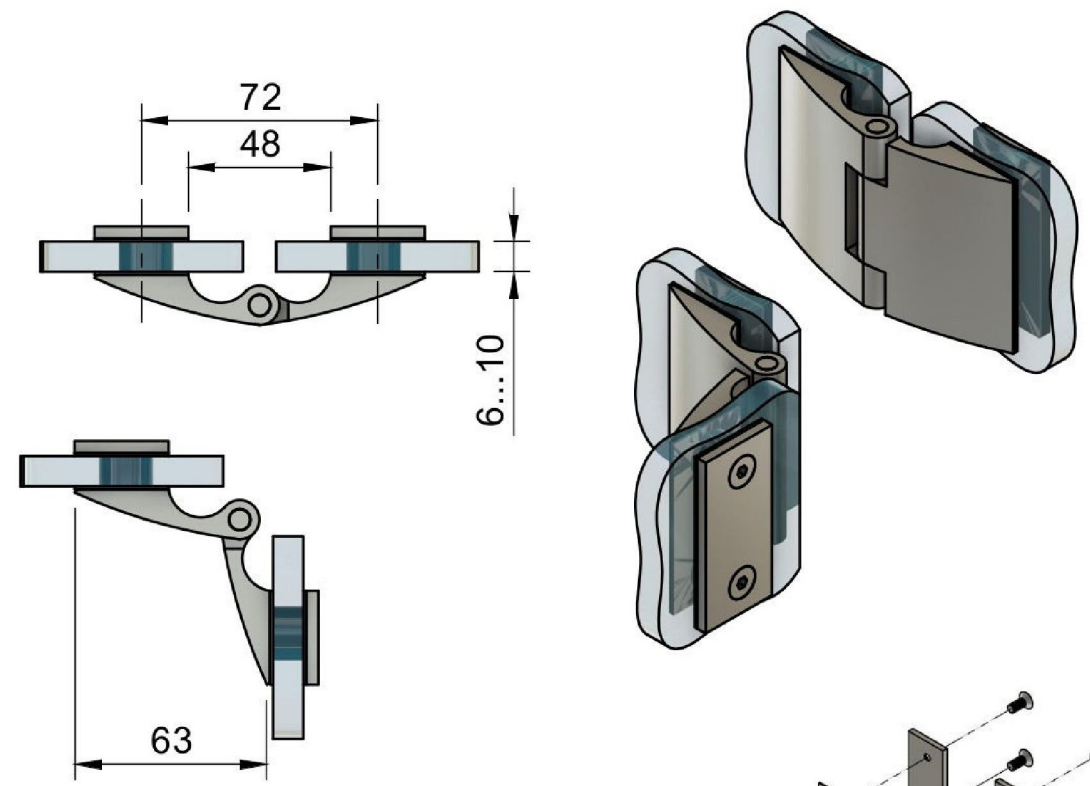

Угол поворота петли от 0° до 135°

Эскиз установочных отверстий в стекле

В комплекте прокладки для стекла 6 мм, 8 мм, 10 мм
Резьба крепежных винтов стекла M10

FDP-115 ZN Европа
av24.su