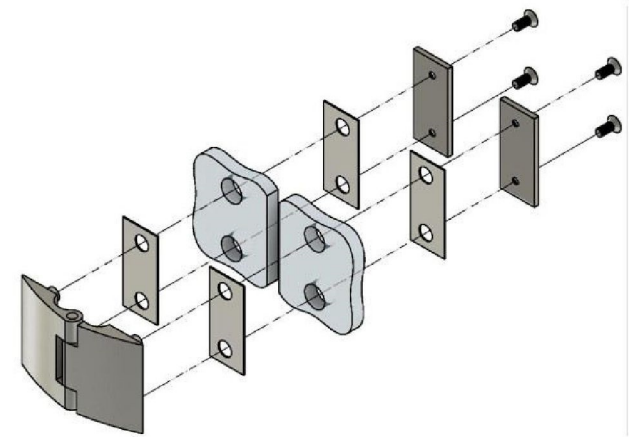

Угол поворота петли от 0° до 135°

Эскиз установочных отверстий в стекле

В комплекте прокладки для стекла 6 мм, 8 мм, 10 мм
Резьба крепежных винтов стекла M10

FDP-115 ZN Европа
av24.su