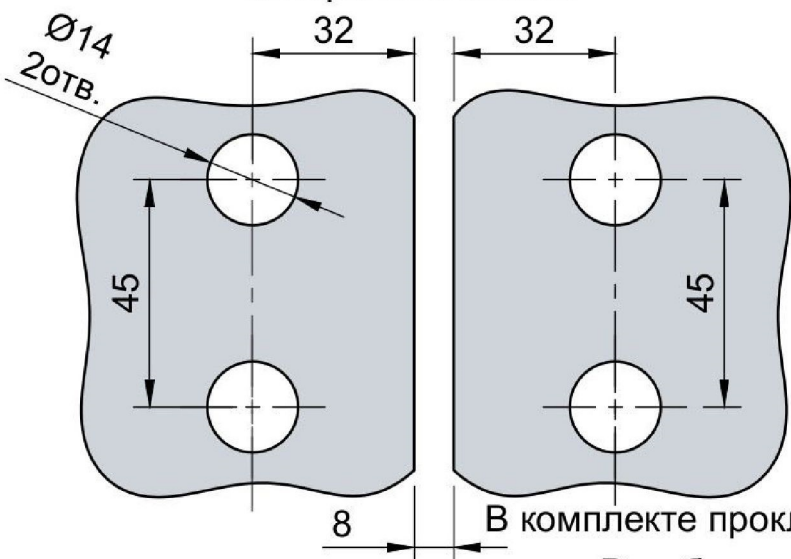

Эскиз установочных
отверстий в стекле

В комплекте прокладки для стекла 6 мм, 8 мм, 10 мм
Резьба крепежных винтов стекла M10

FDP-115 SUS304 Европа
av24.ru