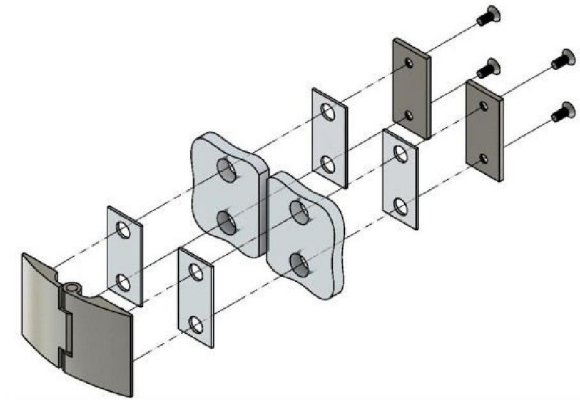

Эскиз установочных
отверстий в стекле

В комплекте прокладки для стекла 6 мм, 8 мм, 10 мм
Резьба крепежных винтов стекла M10

FDP-115 SUS304 Европа
av24.ru