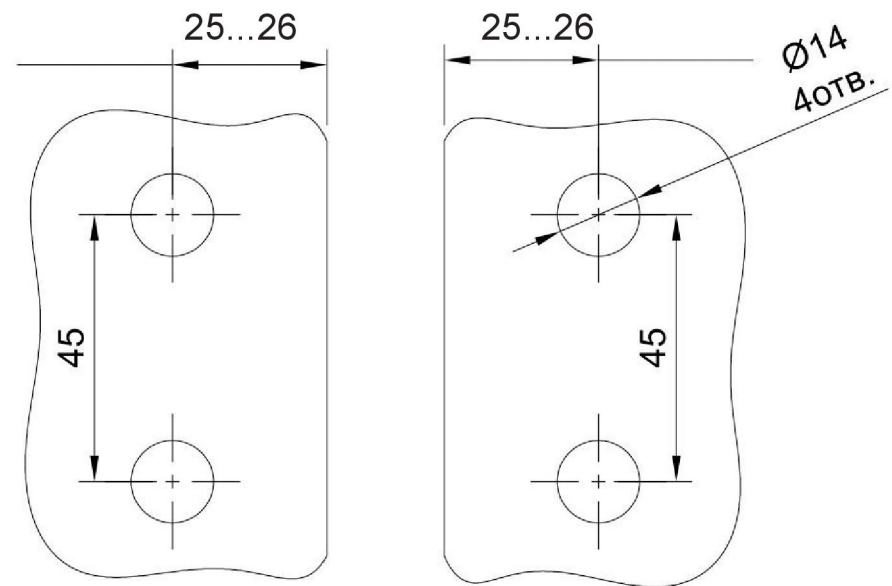

Угол поворота петли от 0° до 135°

FDP-115 SUS304  
av24.su