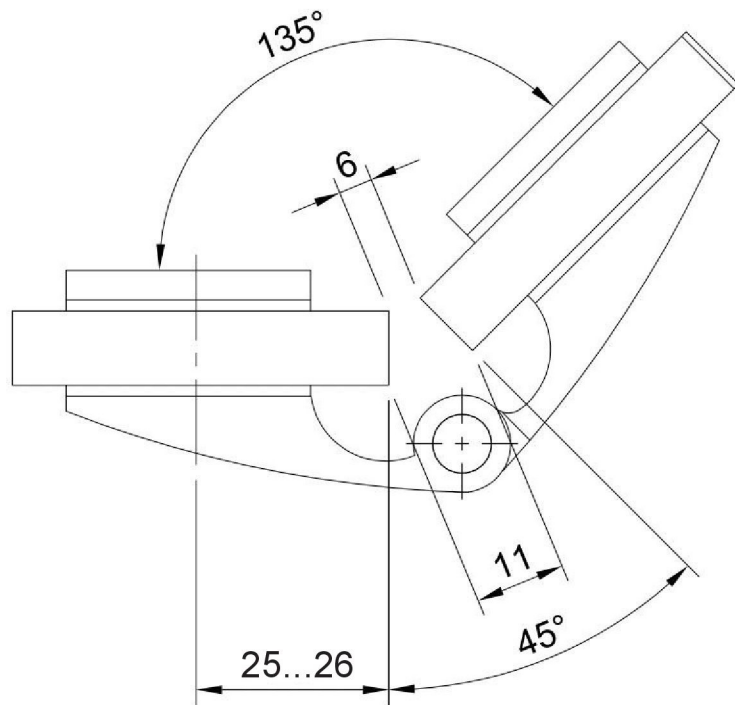

Угол поворота петли от 0° до 135°

FDP-115 SUS304  
av24.su