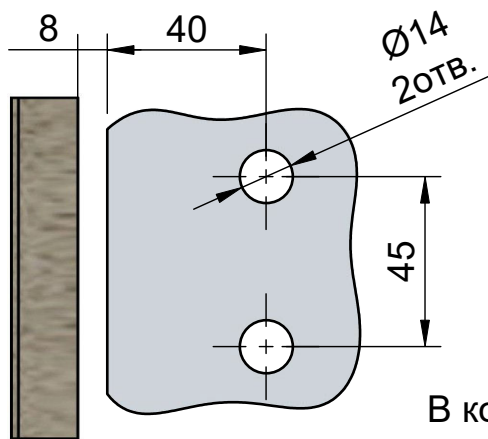

Эскиз установочных
отверстий в стекле

В комплекте прокладки для стекла 6 мм, 8 мм, 10 мм
Резьба крепежных винтов стекла M10

FDP-114 SUS304 Европа
av24.su