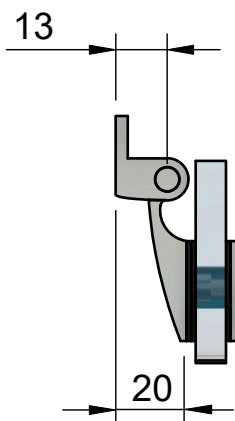

Эскиз установочных
отверстий в стекле

В комплекте прокладки для стекла 6 мм, 8 мм, 10 мм
Резьба крепежных винтов стекла M10

FDP-114 SUS304 Европа
av24.su