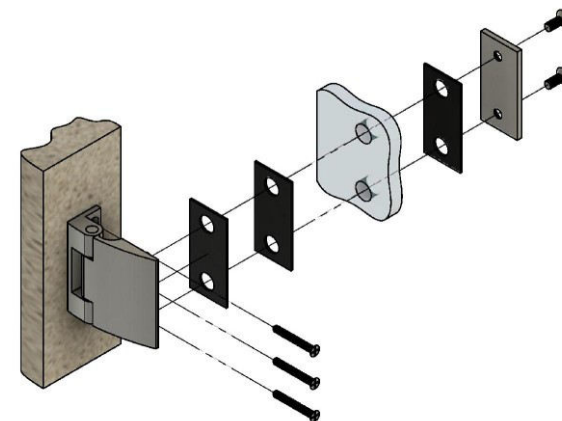

Эскиз установочных
отверстий в стекле

В комплекте прокладки для стекла 6 мм, 8 мм, 10 мм
Резьба крепежных винтов стекла M10

FDP-114 SUS304 Европа
av24.su