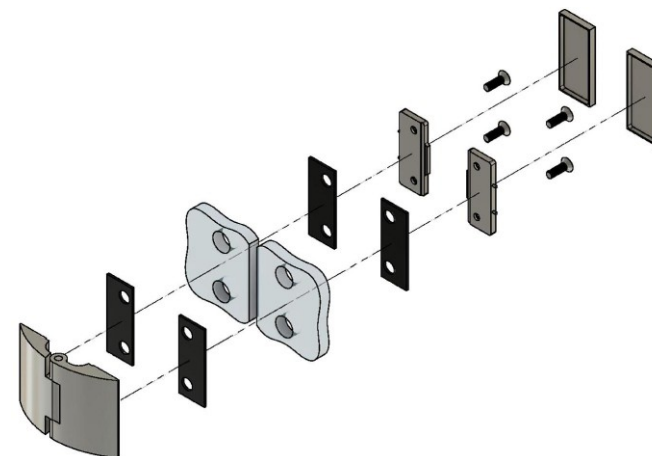

Эскиз установочных
отверстий в стекле

В комплекте прокладки для стекла 6 мм, 8 мм, 10 мм
Диаметр втулок для монтажных отверстий стекла - 11мм

FDP-113 BR Европа
av24.su