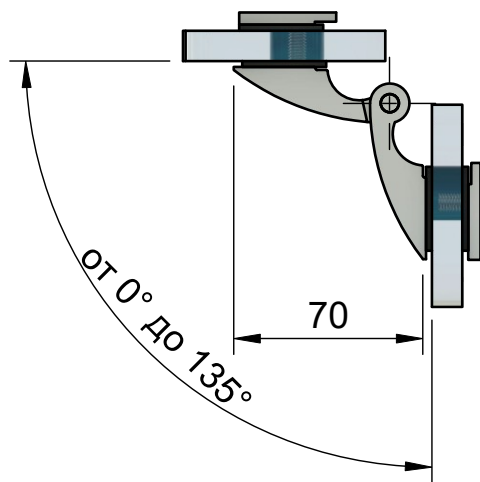

Эскиз установочных
отверстий в стекле

В комплекте прокладки для стекла 6 мм, 8 мм, 10 мм
Диаметр втулок для монтажных отверстий стекла - 11мм

FDP-113 BR Европа
av24.su