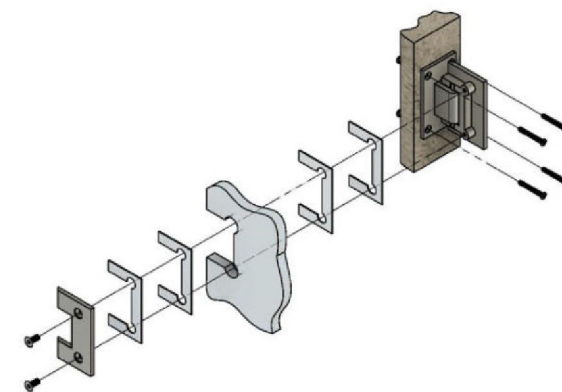

Эскиз установочных отверстий в стекле

В комплекте прокладки для стекла 8...12 мм

Поворот в обе стороны на 90°

FDP-11 ZN  
av24.su