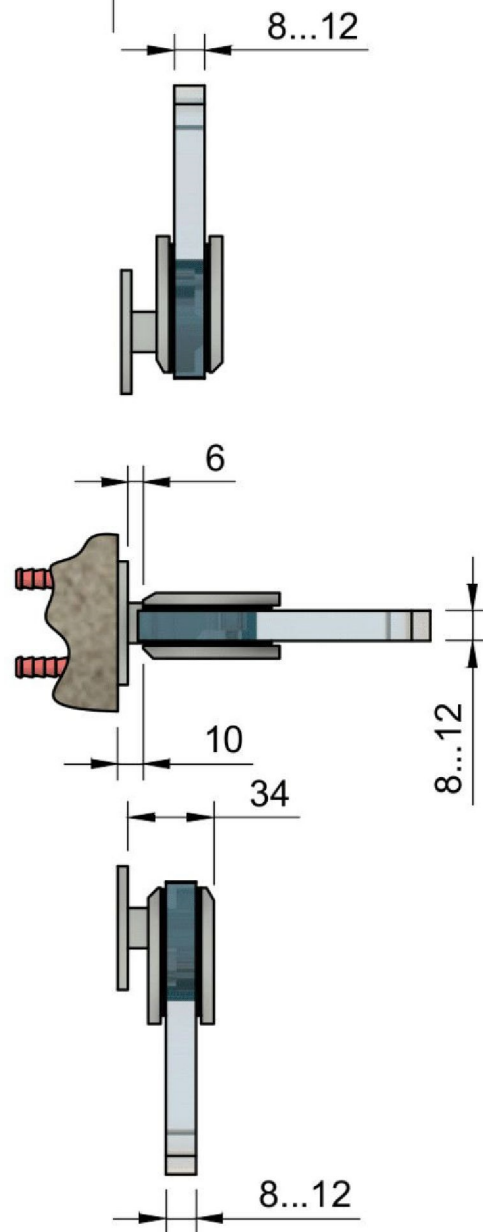

Эскиз установочных отверстий в стекле

В комплекте прокладки для стекла 8...12 мм

Поворот в обе стороны на 90°

FDP-11 ZN  
av24.su