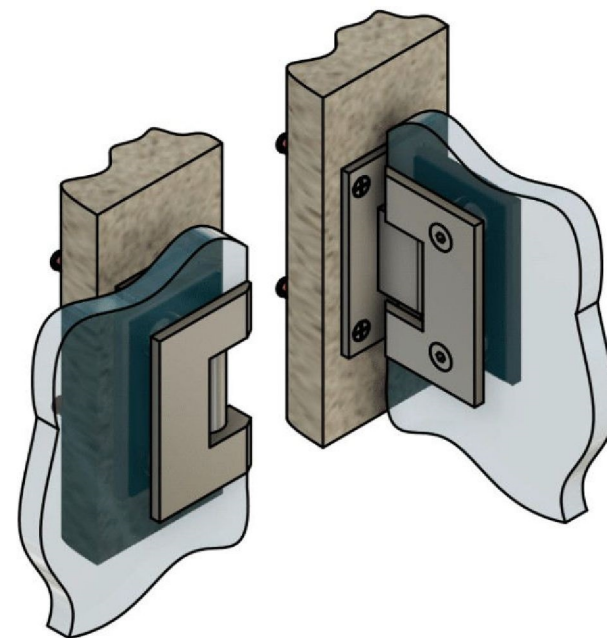

Эскиз установочных отверстий в стекле

В комплекте прокладки для стекла 8...12 мм

Поворот в обе стороны на 90°

FDP-11 ZN  
av24.su