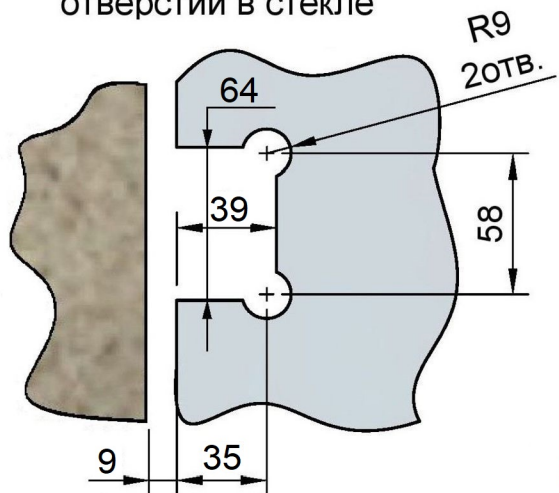

Эскиз установочных отверстий в стекле

В комплекте прокладки для стекла 8...12 мм

Поворот в обе стороны на 90°

FDP-11 ZN  
av24.su