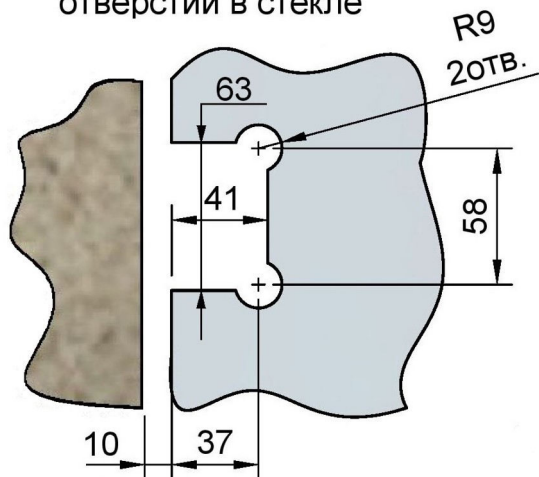

Поворот в обе стороны на 90°

Эскиз установочных отверстий в стекле

В комплекте прокладки для стекла 8 мм, 10 мм

FDP-11 SUS304
av24.su