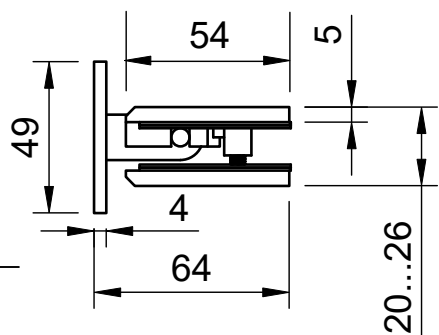

Поворот в обе стороны на 90°

Эскиз установочных отверстий в стекле

В комплекте прокладки для стекла 8 мм, 10 мм

FDP-11 SUS304
av24.su