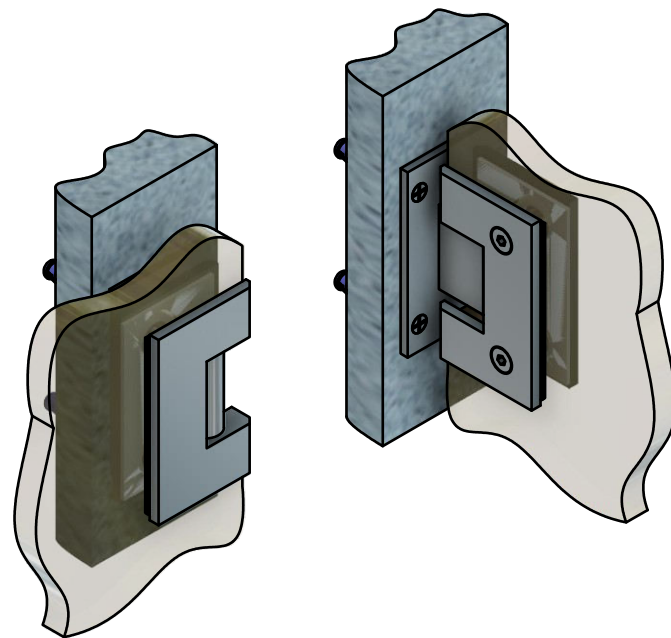

Поворот в обе стороны на 90°

Эскиз установочных отверстий в стекле

В комплекте прокладки для стекла 8 мм, 10 мм

FDP-11 SUS304
av24.su