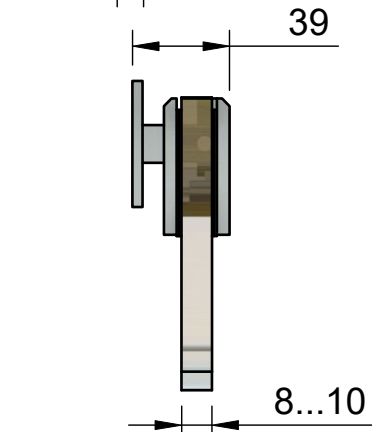

Поворот в обе стороны на 90°

Эскиз установочных отверстий в стекле

В комплекте прокладки для стекла 8 мм, 10 мм

FDP-11 SUS304
av24.su