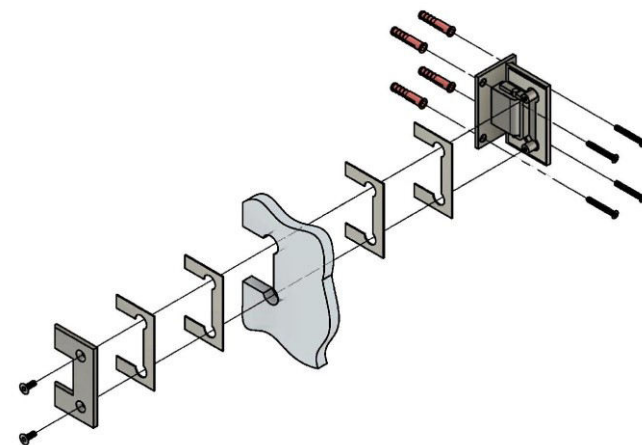

Поворот в обе стороны на 90°

Эскиз установочных отверстий в стекле

В комплекте прокладки для стекла 8 мм, 10 мм

FDP-11 SUS304
av24.su