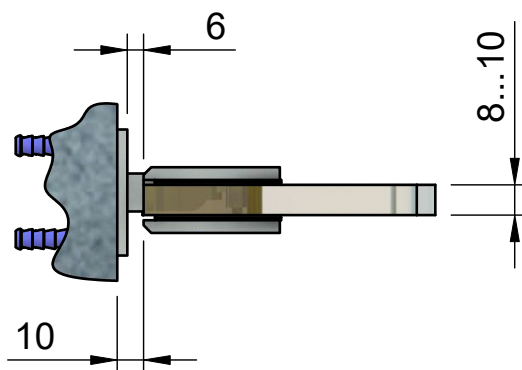

Поворот в обе стороны на 90°

Эскиз установочных отверстий в стекле

В комплекте прокладки для стекла 8 мм, 10 мм

FDP-11 SUS304
av24.su