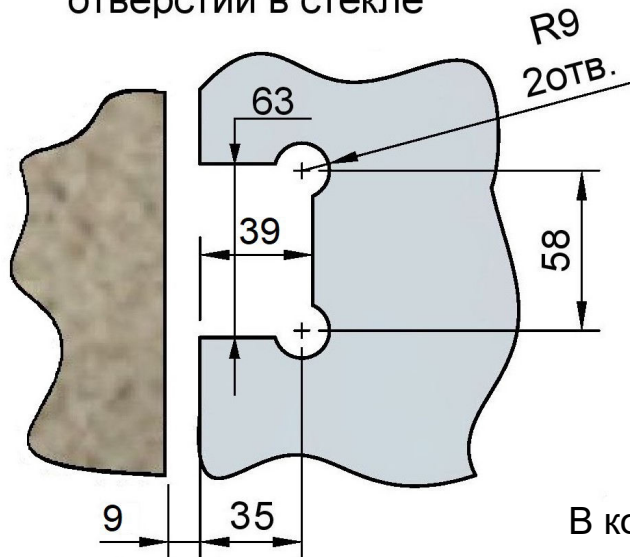

Поворот в обе стороны на 90°

Эскиз установочных отверстий в стекле

В комплекте прокладки для стекла 8...12мм

FDP-10 ZN  
av24.su