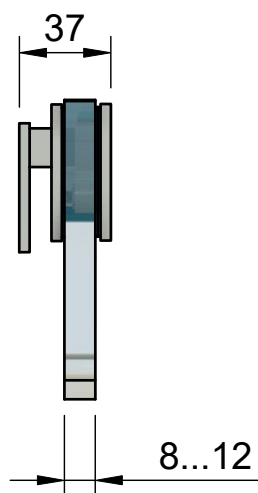

Поворот в обе стороны на 90°

Эскиз установочных отверстий в стекле

В комплекте прокладки для стекла 8...12мм

FDP-10 ZN  
av24.su