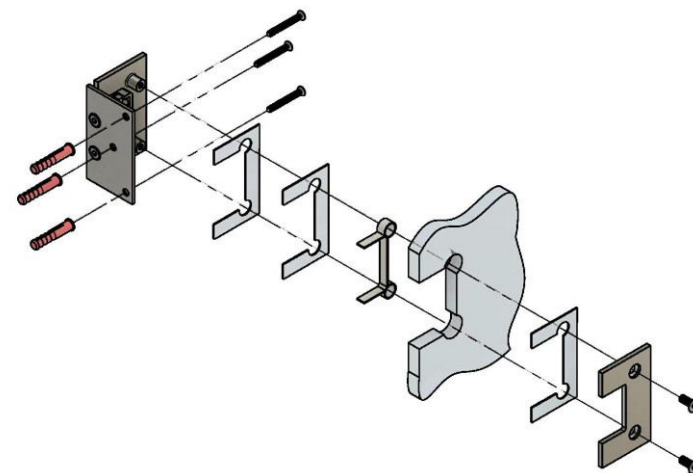

Поворот в обе стороны на 90°

Эскиз установочных отверстий в стекле

В комплекте прокладки для стекла 8...12мм

FDP-10 ZN  
av24.su