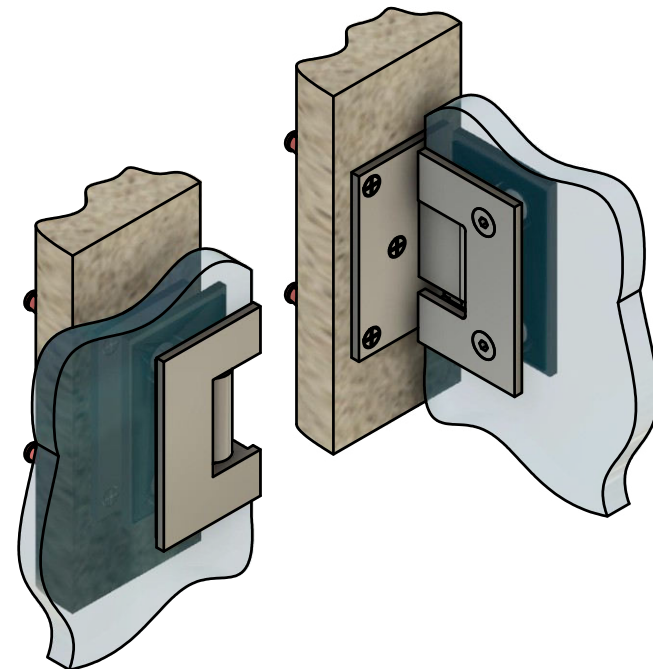

Поворот в обе стороны на 90°

Эскиз установочных отверстий в стекле

В комплекте прокладки для стекла 8...12мм

FDP-10 ZN  
av24.su