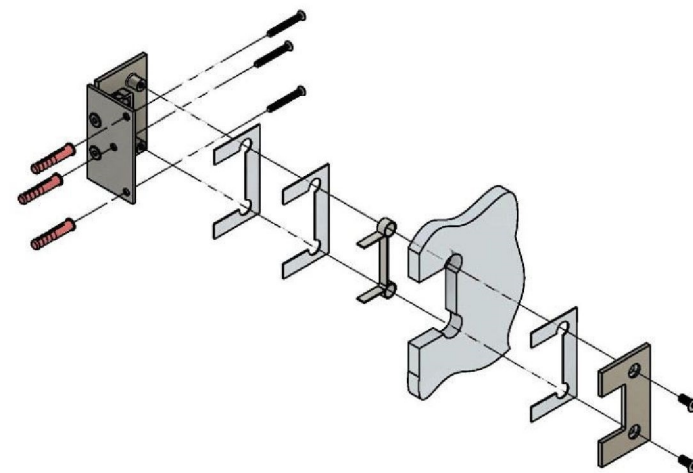

Поворот в обе стороны на 90°

Эскиз установочных отверстий в стекле

В комплекте прокладки для стекла 8мм, 10мм, 12мм

FDP-10E SUS304  
av24.su