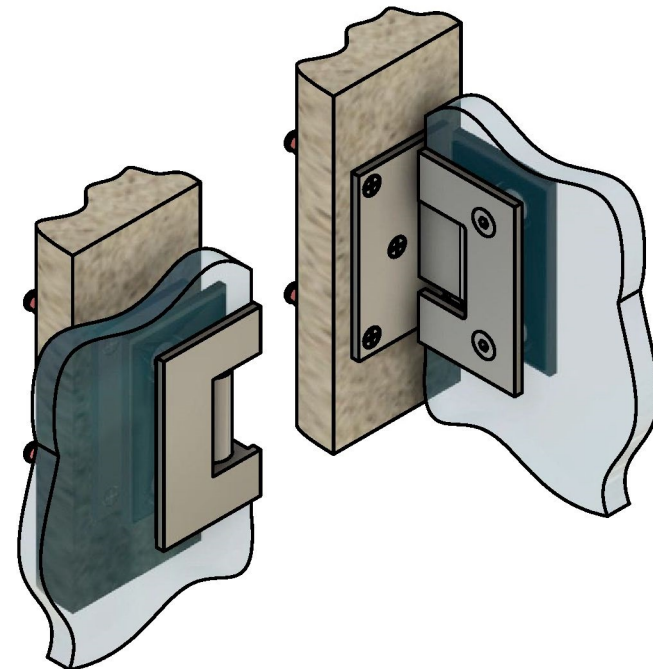

Поворот в обе стороны на 90°

Эскиз установочных отверстий в стекле

В комплекте прокладки для стекла 8мм, 10мм, 12мм

FDP-10E SUS304  
av24.su