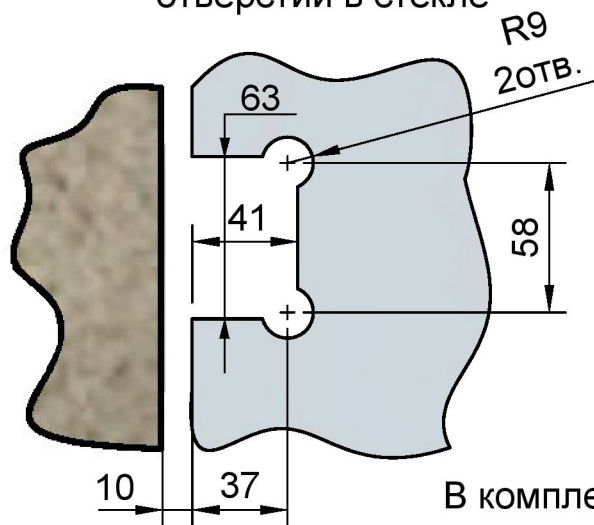

Поворот в обе стороны на 90°

Эскиз установочных отверстий в стекле

В комплекте прокладки для стекла 8мм, 10мм, 12мм

FDP-10E SUS304  
av24.su