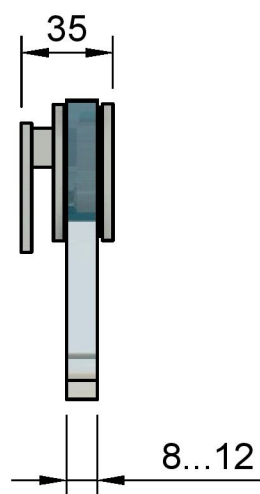

Поворот в обе стороны на 90°

Эскиз установочных отверстий в стекле

В комплекте прокладки для стекла 8мм, 10мм, 12мм

FDP-10E SUS304  
av24.su