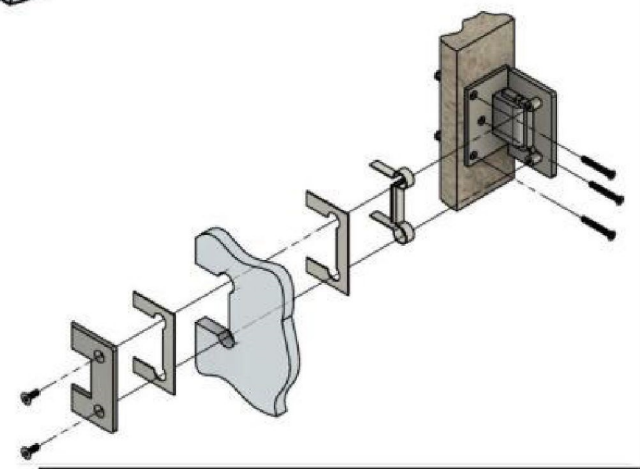

Поворот в обе стороны на 90°

Эскиз установочных отверстий в стекле R9 20ТВ.

В комплекте прокладки для стекла 8мм, 10мм, 12мм

FDP-10 SUS304
av24.su