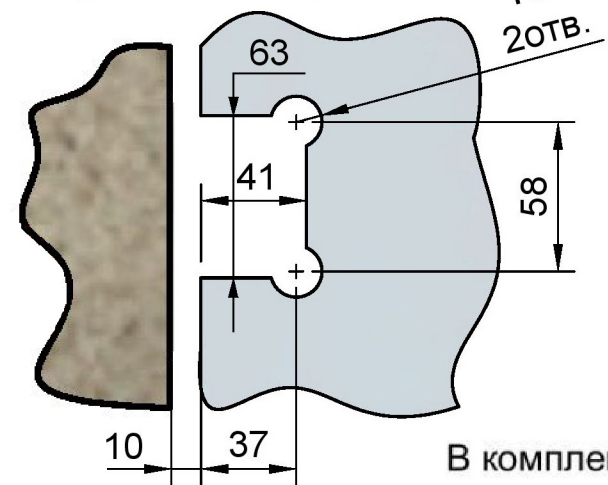

Поворот в обе стороны на 90°

Эскиз установочных отверстий в стекле R9 20ТВ.

В комплекте прокладки для стекла 8мм, 10мм, 12мм

FDP-10 SUS304
av24.su