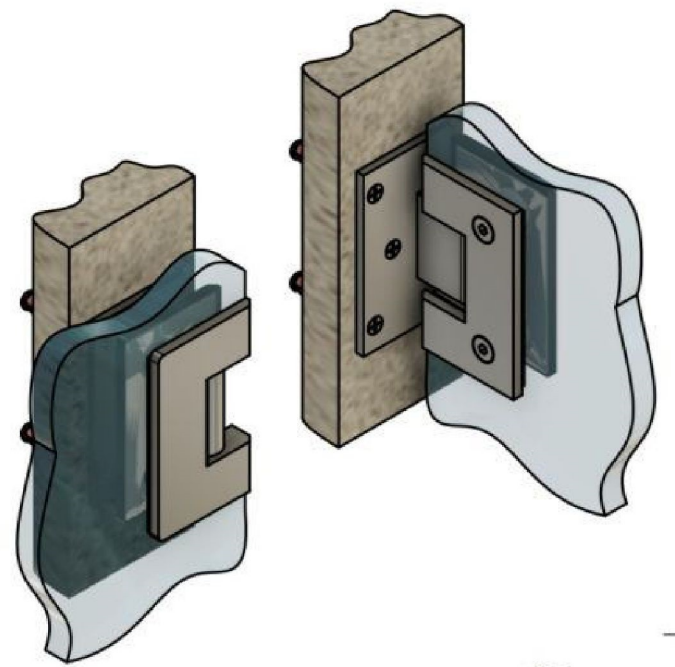

Поворот в обе стороны на 90°

Эскиз установочных отверстий в стекле R9 20ТВ.

В комплекте прокладки для стекла 8мм, 10мм, 12мм

FDP-10 SUS304
av24.su